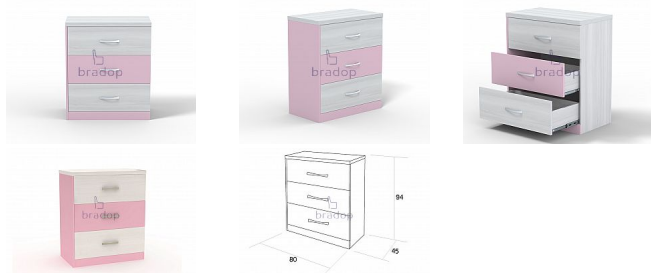

CASPER Komoda - creme růžová

» Dětské pokoje » Pokojíček CASPER

Popis

Komoda Casper - CASPER je nábytková sestava se kterou lze zařídit dětský pokojíček pro ty nejmenší ale i pro školáky a studenty - má velmi jednoduchý ale krásný design - bude se krásně vyjímat v každém dětském pokojíčku - je velmi kvalitní a pevná - pro lepší bezpečnost a odolnost opleteno ABS hranou v dřevodezenu - kluci si oblíbili zelenou a holky si zamilovali růžovou - český výrobek Materiál: - lamino 18 mm - ABS hrana 1 mm v dřevodezenu - zásuvky jsou opatřeny kvalitními kuličkovými celovysuvy - chromové úchytky v provedení Satin Rozměry: - celková výška: 94 cm - šířka: 80 cm - hloubka: 45 cm Hmotnost: - 39 kg Objem: - 0,102 m³ Balení po: - 2 ks - dodáváno v demontu

Kód produktu

C103-CER

Komoda Casper se stane skvělým pomocníkem pro uschování prádla a mnoho dalšího

Dostupnost na hlavním skladě:

4,00 ks

Parametry

Výška	41 cm
Šířka	43 cm
Hloubka	37,5 cm

Soubory ke stažení