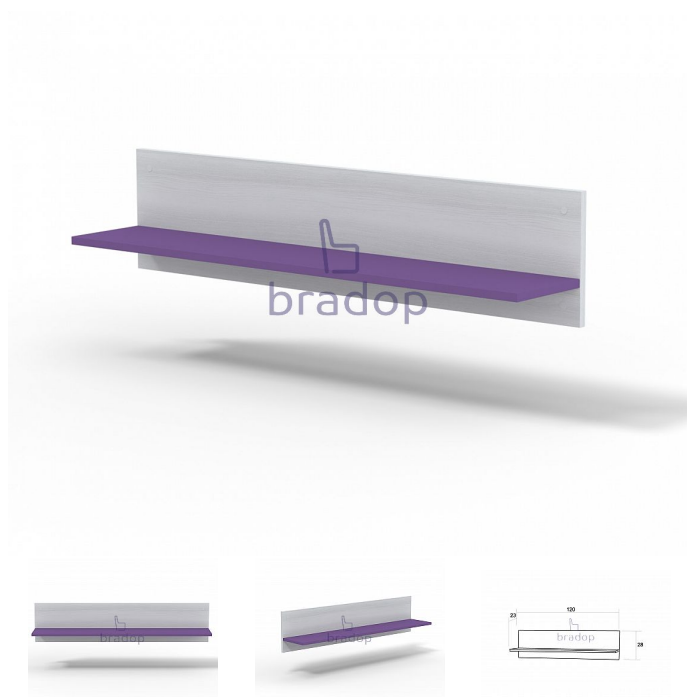

# CASPER Police 1200x210 - creme fialová

» Dětské pokoje » Doprodej

## Popis

Police Casper - police je ideální na odkládání hraček, knížek a ostatních drobností - bude se krásně vyjímat na každé zdi dětského pokojíčku - má velmi jednoduchý ale krásný design - potěší vás svou pevností a kvalitou - český výrobek  
Materiál: - lamino 18 mm - ABS hrana 1 mm  
Rozměry: - celková výška: 28 cm - šířka: 120 cm - hloubka: 23 cm  
Hmotnost: - 10 kg  
Nosnost: - 5 kg  
Objem: - 0,018 m<sup>3</sup>  
Balení po: - 1 ks - dodáváno v demontu

Kód produktu

C122-CEF

Praktická police do dětského pokojíčku

Dostupnost na hlavním skladě:

3,00 ks