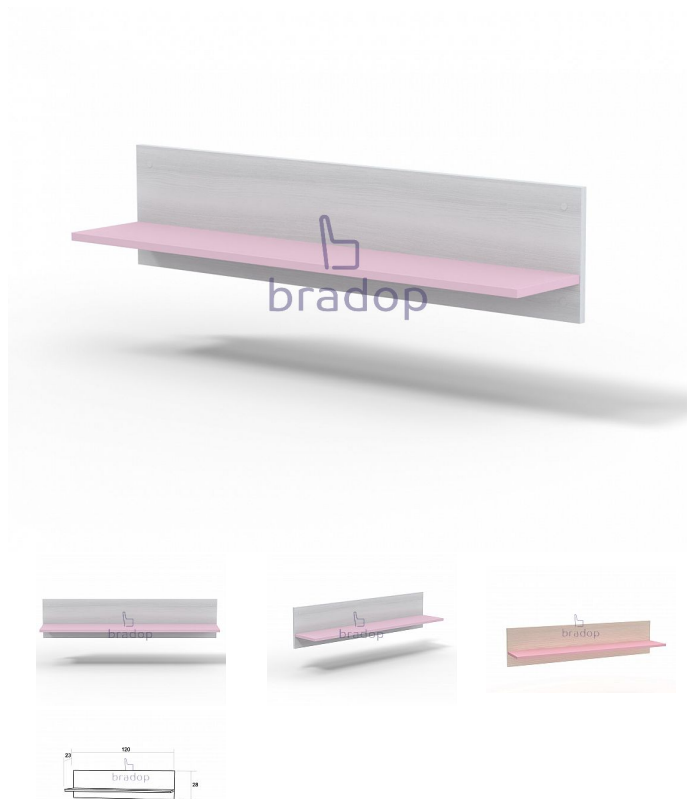

CASPER Police 1200x210 - creme růžová

» Dětské pokoje » Pokojíček CASPER

Popis

Police Casper - police je ideální na odkládání hraček, knížek a ostatních drobností - bude se krásně vyjímat na každé zdi dětského pokojíčku - má velmi jednoduchý ale krásný design - potěší vás svou pevností a kvalitou - český výrobek
Materiál: - lamino 18 mm - ABS hrana 1 mm
Rozměry: - celková výška: 28 cm - šířka: 120 cm - hloubka: 23 cm
Hmotnost: - 10 kg
Nosnost: - 5 kg
Objem: - 0,018 m³
Balení po: - 1 ks - dodáváno v demontu

Kód produktu

C122-CER

Praktická police do dětského pokojíčku

Dostupnost na hlavním skladě:

3,00 ks

Parametry

Výška	28 cm
Šířka	120 cm
Hloubka	23 cm

Soubory ke stažení