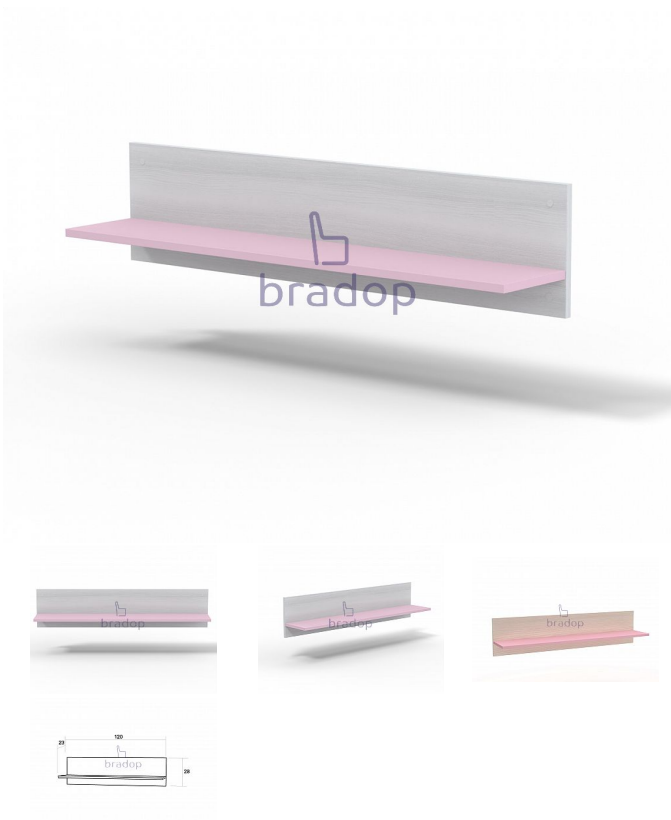

CASPER Police 1200x210 - creme růžová

» Dětské pokoje » Pokojíček CASPER

Kód produktu

C122-CER

Praktická police do dětského pokojíčku

Dostupnost na hlavním skladě:

4,00 ks

CASPER Police 1200x210 - creme růžová

» Dětské pokoje » Pokojíček CASPER

Popis Police Casper

- police je ideální na odkládání hraček, knížek a ostatních drobností

- bude se krásně vyjímat na každé zdi dětského pokojíčku

- má velmi jednoduchý ale krásný design

- potěší vás svou pevností a kvalitou

- český výrobek

Materiál:

- lamino 18 mm

- ABS hrana 1 mm

Rozměry:

- celková výška: 28 cm

- šířka: 120 cm

- hloubka: 23 cm

Hmotnost:

- 10 kg

Nosnost:

- 5 kg

Objem:

- 0,018 m³

Balení po: