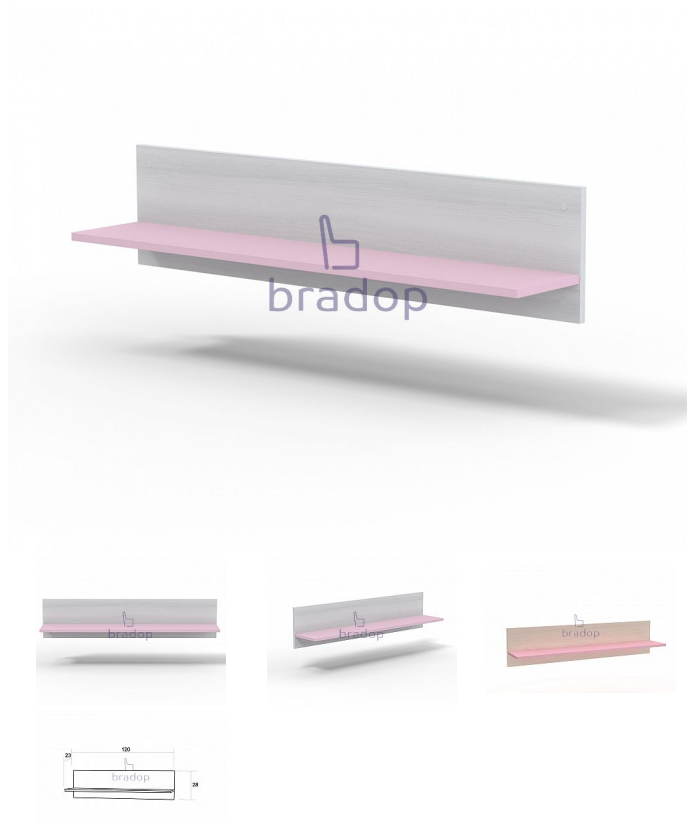

CASPER Police 1200x210 - creme růžová

» Dětské pokoje » Pokojíček CASPER

Popis

Police Casper - police je ideální na odkládání hraček, knížek a ostatních drobností - bude se krásně vyjímat na každé zdi dětského pokojíčku - má velmi jednoduchý ale krásný design - potěší vás svou pevností a kvalitou - český výrobek
Materiál: - lamino 18 mm - ABS hrana 1 mm
Rozměry: - celková výška: 28 cm - šířka: 120 cm - hloubka: 23 cm
Hmotnost: - 10 kg
Nosnost: - 5 kg
Objem: - 0,018 m³
Balení po: - 1 ks - dodáváno v demontu

Kód produktu

C122-CER

Praktická police do dětského pokojíčku

Dostupnost na hlavním skladě:

3,00 ks

Parametry

Výška	28 cm
Šířka	120 cm
Hloubka	23 cm

Soubory ke stažení