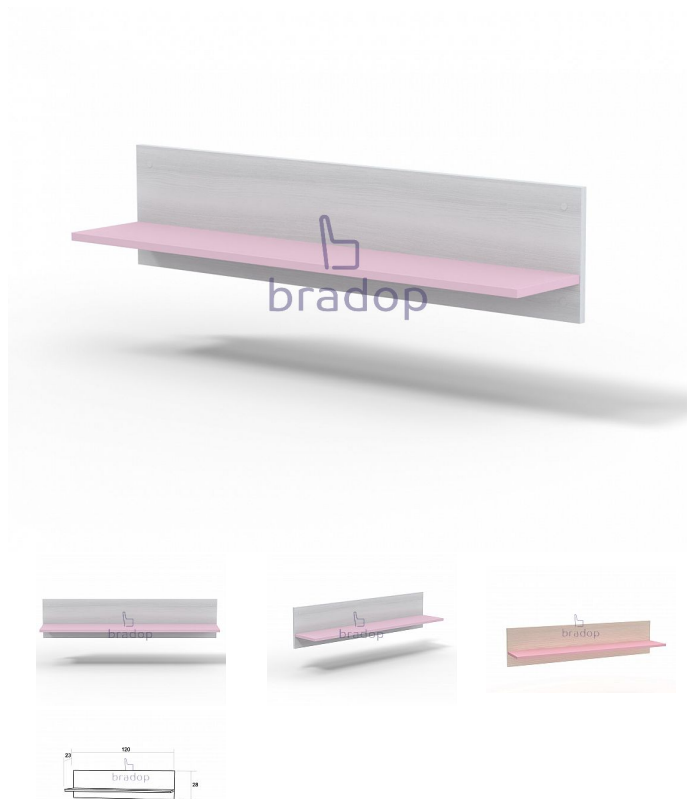

CASPER Police 1200x210 - creme růžová

» Dětské pokoje » Pokojíček CASPER

Popis

Police Casper - police je ideální na odkládání hraček, knížek a ostatních drobností - bude se krásně vyjímat na každé zdi dětského pokojíčku - má velmi jednoduchý ale krásný design - potěší vás svou pevností a kvalitou - český výrobek
Materiál: - lamino 18 mm - ABS hrana 1 mm
Rozměry: - celková výška: 28 cm - šířka: 120 cm - hloubka: 23 cm
Hmotnost: - 10 kg
Nosnost: - 5 kg
Objem: - 0,018 m³
Balení po: - 1 ks - dodáváno v demontu

Kód produktu

C122-CER

Praktická police do dětského pokojíčku

Dostupnost na hlavním skladě:

4,00 ks

Parametry

Výška	28 cm
Šířka	120 cm
Hloubka	23 cm

Soubory ke stažení