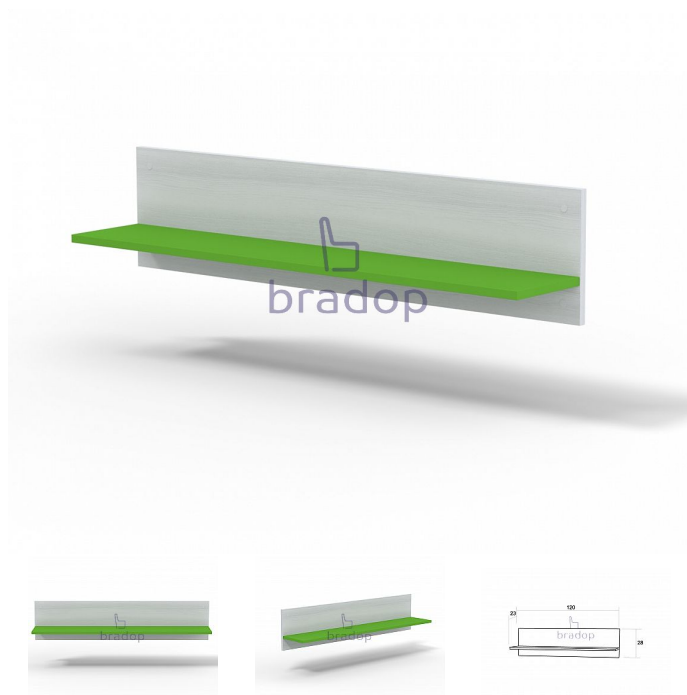

# CASPER Police 1200x210 - creme zelená

» Dětské pokoje » Pokojíček CASPER

## Popis

Police Casper - police je ideální na odkládání hraček, knížek a ostatních drobností - bude se krásně vyjímat na každé zdi dětského pokojíčku - má velmi jednoduchý ale krásný design - potěší vás svou pevností a kvalitou - český výrobek Materiál: - lamino 18 mm - ABS hrana 1 mm Rozměry: - celková výška: 28 cm - šířka: 120 cm - hloubka: 23 cm Hmotnost: - 10 kg Nosnost: - 5 kg Objem: - 0,018 m<sup>3</sup> Balení po: - 1 ks - dodáváno v demontu

Kód produktu

C122-CEZ

Praktická police do dětského pokojíčku

Dostupnost na hlavním skladě:

2,00 ks

## Parametry

Výška	28 cm
Šířka	120 cm
Hloubka	23 cm