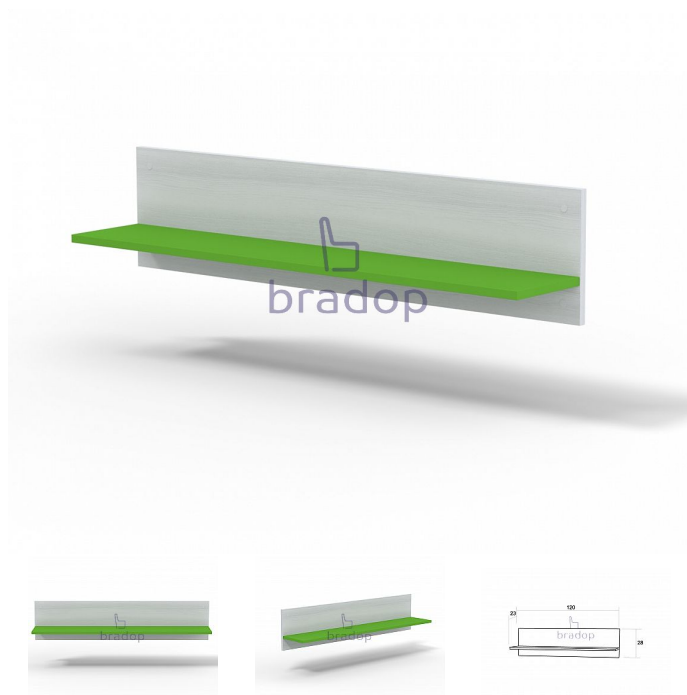

CASPER Police 1200x210 - creme zelená

» Dětské pokoje » Pokojíček CASPER

Popis

Police Casper - police je ideální na odkládání hraček, knížek a ostatních drobností - bude se krásně vyjímat na každé zdi dětského pokojíčku - má velmi jednoduchý ale krásný design - potěší vás svou pevností a kvalitou - český výrobek Materiál: - lamino 18 mm - ABS hrana 1 mm Rozměry: - celková výška: 28 cm - šířka: 120 cm - hloubka: 23 cm Hmotnost: - 10 kg Nosnost: - 5 kg Objem: - 0,018 m³ Balení po: - 1 ks - dodáváno v demontu

Kód produktu

C122-CEZ

Praktická police do dětského pokojíčku

Dostupnost na hlavním skladě:

3,00 ks

Parametry

| | |
|---------|--------|
| Výška | 28 cm |
| Šířka | 120 cm |
| Hloubka | 23 cm |

Soubory ke stažení