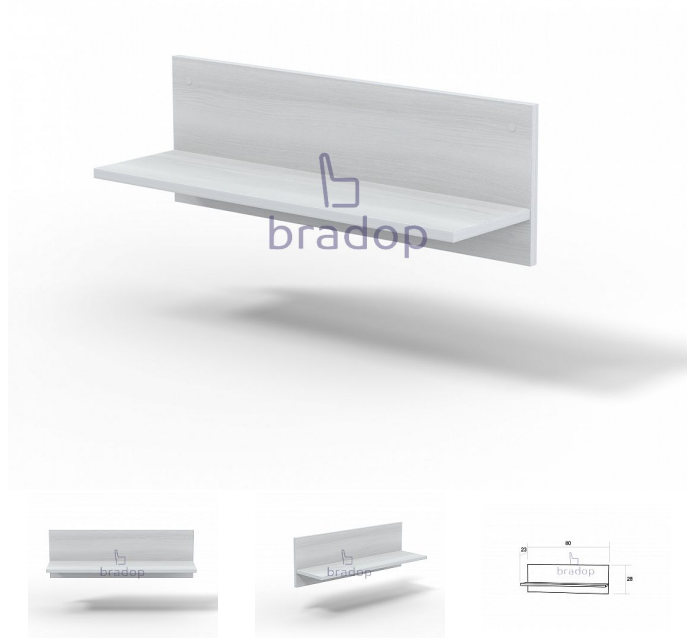

CASPER Police 800 x 210 - creme

» Dětské pokoje » Pokojíček CASPER

Popis

Police Casper - police je v jednoduchém a krásném provedení - ideální na ukládání hraček, knížek a ostatních drobností - hrany dětského nábytku sestavy Casper jsou oplepeny pro větší bezpečnost ABS hranou - krásně se bude vyjímat na zdi každého dětského pokojíčku - český výrobek
Materiál: - lamino 18 mm - ABS hrana 1 mm v dřevodezenu
Rozměry: - celková výška: 28 cm - šířka: 80 cm - hloubka: 23 cm
Hmotnost: - 6 kg
Nosnost: - 5 kg
Objem: - 0,009 m³
Balení po: - 1 ks
- dodáváno v demontu

Kód produktu

C121-CE

Praktická police která vhodně doplní každý dětský pokojíček

Dostupnost na hlavním skladě:

Na objednávku
na cestě 1,00 ks , očekáváme
22.7.2026

Parametry

Výška	28 cm
Šířka	80 cm
Hloubka	23 cm