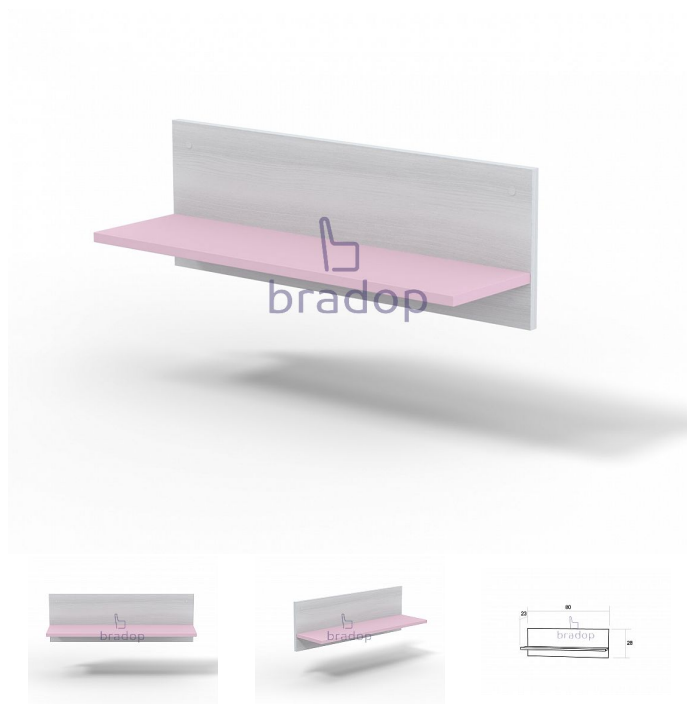

CASPER Police 800x210 - creme růžová

» Dětské pokoje » Pokojíček CASPER

Popis

Police Casper - police je v jednoduchém a krásném provedení - ideální na ukládání hraček, knížek a ostatních drobností - hrany dětského nábytku sestavy Casper jsou oplepeny pro větší bezpečnost ABS hranou - krásně se bude vyjímat na zdi každého dětského pokojíčku - český výrobek
Materiál: - lamino 18 mm - ABS hrana 1 mm v dřevodezenu
Rozměry: - celková výška: 28 cm - šířka: 80 cm - hloubka: 23 cm
Hmotnost: - 6 kg
Nosnost: - 5 kg
Objem: - 0,009 m³
Balení po: - 1 ks
- dodáváno v demontu

Kód produktu

C121-CER

Praktická police která vhodně doplní každý dětský pokojíček

Dostupnost na hlavním skladě:

1,00 ks

Parametry

Výška	28 cm
Šířka	80 cm
Hloubka	23 cm

Soubory ke stažení