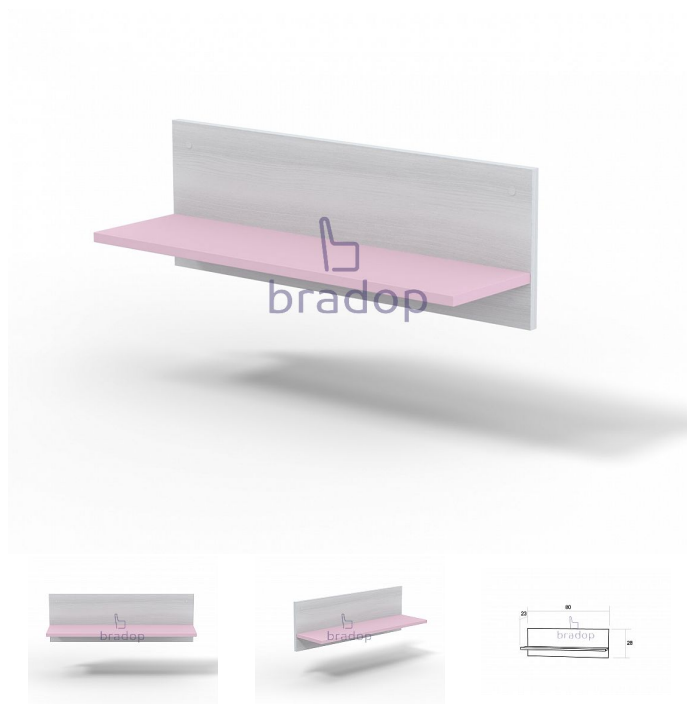

# CASPER Police 800x210 - creme růžová

» Dětské pokoje » Pokojíček CASPER

## Popis

Police Casper - police je v jednoduchém a krásném provedení - ideální na ukládání hraček, knížek a ostatních drobností - hrany dětského nábytku sestavy Casper jsou oplepeny pro větší bezpečnost ABS hranou - krásně se bude vyjímat na zdi každého dětského pokojíčku - český výrobek  
Materiál: - lamino 18 mm - ABS hrana 1 mm v dřevodezenu  
Rozměry: - celková výška: 28 cm - šířka: 80 cm - hloubka: 23 cm  
Hmotnost: - 6 kg  
Nosnost: - 5 kg  
Objem: - 0,009 m<sup>3</sup>  
Balení po: - 1 ks  
- dodáváno v demontu

Kód produktu

C121-CER

Praktická police která vhodně doplní každý dětský pokojíček

Dostupnost na hlavním skladě:

1,00 ks

## Parametry

Výška	28 cm
Šířka	80 cm
Hloubka	23 cm