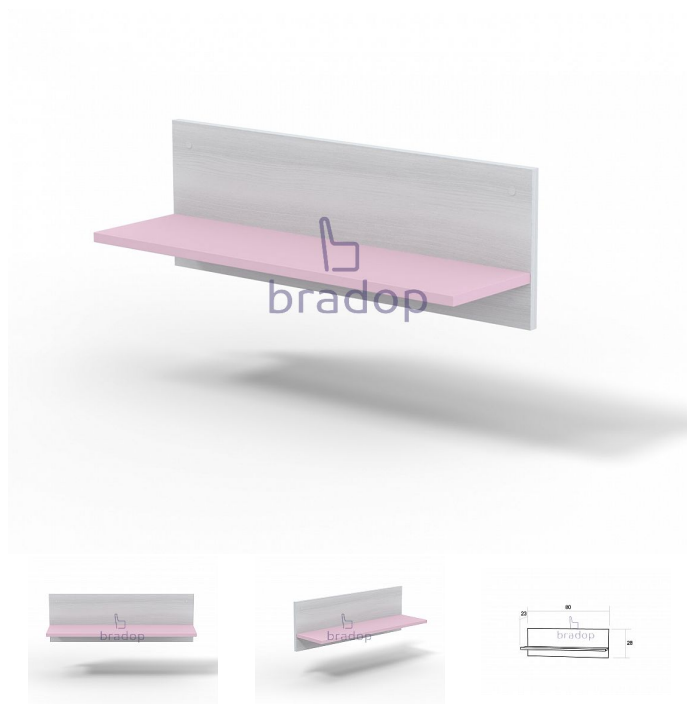

# CASPER Police 800x210 - creme růžová

» Dětské pokoje » Pokojíček CASPER

## Popis

Police Casper - police je v jednoduchém a krásném provedení - ideální na ukládání hraček, knížek a ostatních drobností - hrany dětského nábytku sestavy Casper jsou oplepeny pro větší bezpečnost ABS hranou - krásně se bude vyjímat na zdi každého dětského pokojíčku - český výrobek  
Materiál: - lamino 18 mm - ABS hrana 1 mm v dřevodezenu  
Rozměry: - celková výška: 28 cm - šířka: 80 cm - hloubka: 23 cm  
Hmotnost: - 6 kg  
Nosnost: - 5 kg  
Objem: - 0,009 m<sup>3</sup>  
Balení po: - 1 ks  
- dodáváno v demontu

Kód produktu

C121-CER

Praktická police která vhodně doplní každý dětský pokojíček

Dostupnost na hlavním skladě:

1,00 ks

## Parametry

|         |       |
|---------|-------|
| Výška   | 28 cm |
| Šířka   | 80 cm |
| Hloubka | 23 cm |