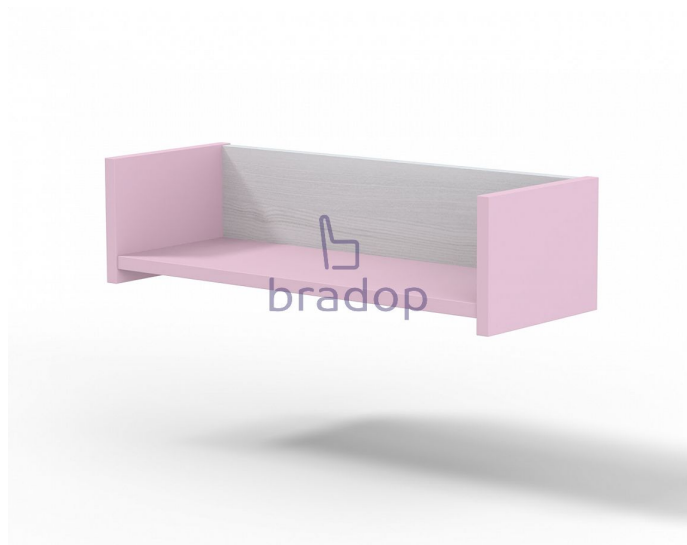

CASPER Police - creme růžová

» Dětské pokoje » Pokojíček CASPER

Popis

Police Casper - jednoduché provedení kombinuje skvělý design a funkčnost - je vhodná na ukládání knížek, hraček... - ve svém pokojíčku jí ocení každé dítě - hrany dětského nábytku sestavy Casper jsou oplepeny pro větší bezpečnost ABS hranou 1 mm Materiál: - lamino 18 mm - ABS hrana 1 mm v dřevodezénu Rozměry: - celková výška: 16,8 cm - šířka: 63 cm - hloubka: 23 cm Hmotnost: - 3 kg Objem: - 0,008 m³ Balení po: - 1 ks - dodáváno v demontu

Kód produktu

C170-CER

Praktická police vhodně doplní každý dětský pokojíček

Dostupnost na hlavním skladě:

5,00 ks

Parametry

Výška	16,8 cm
Šířka	63 cm
Hloubka	23 cm

Soubory ke stažení