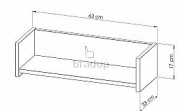

CASPER Police - creme růžová

» Dětské pokoje » Pokojíček CASPER

Kód produktu

C170-CER

Praktická police vhodně doplní každý dětský pokojíček

Dostupnost na hlavním skladě:

1,00 ks