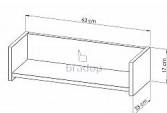

CASPER Police - creme růžová

» Dětské pokoje » Pokojíček CASPER

Kód produktu

C170-CER

Praktická police vhodně doplní každý dětský pokojíček

Dostupnost na hlavním skladě:

5,00 ks

Popis

Police Casper - jednoduché provedení kombinuje skvělý design a funkčnost - je vhodná na ukládání knížek, hraček... - ve svém pokojíčku jí ocení každé dítě - hrany dětského nábytku sestavy Casper jsou oplepeny pro větší bezpečnost ABS hranou 1 mm Materiál: - lamino 18 mm - ABS hrana 1 mm v dřevodezénu Rozměry: - celková výška: 16,8 cm - šířka: 63 cm - hloubka: 23 cm Hmotnost: - 3 kg Objem: - 0,008 m³ Balení po: - 1 ks - dodáváno v demontu

Parametry

Výška	16,8 cm
Šířka	63 cm
Hloubka	23 cm

Soubory ke stažení

[Montážní návod \(152.78kB\)](#)