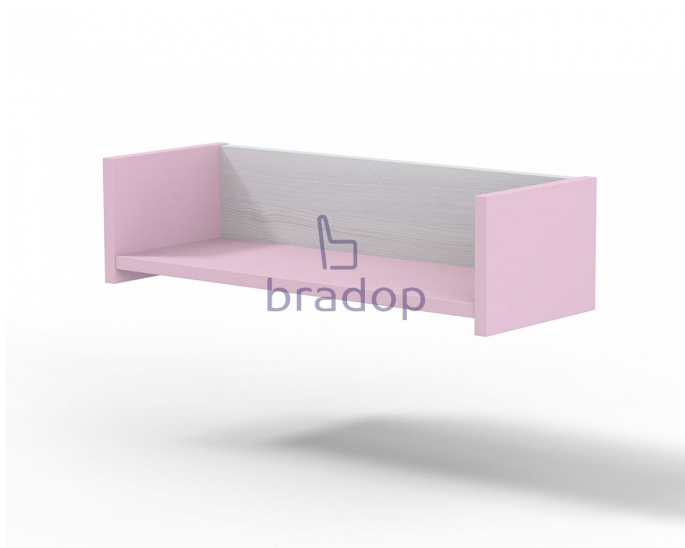

# CASPER Police - creme růžová

» Dětské pokoje » Pokojíček CASPER

Kód produktu

C170-CER

Praktická police vhodně doplní každý dětský pokojíček

Dostupnost na hlavním skladě:

1,00 ks

# CASPER Police - creme růžová

» Dětské pokoje » Pokojíček CASPER

### Police Casper

- jednoduché provedení kombinuje skvělý design a funkčnost

- je vhodná na ukládání knížek, hraček...

- ve svém pokjíčku jí ocení každé dítě

- hrany dětského nábytku sestavy Casper jsou olepeny pro větší bezpečnost ABS hranou 1 mm

### Materiál:

- lamino 18 mm

- ABS hrana 1 mm v dřevodezénu