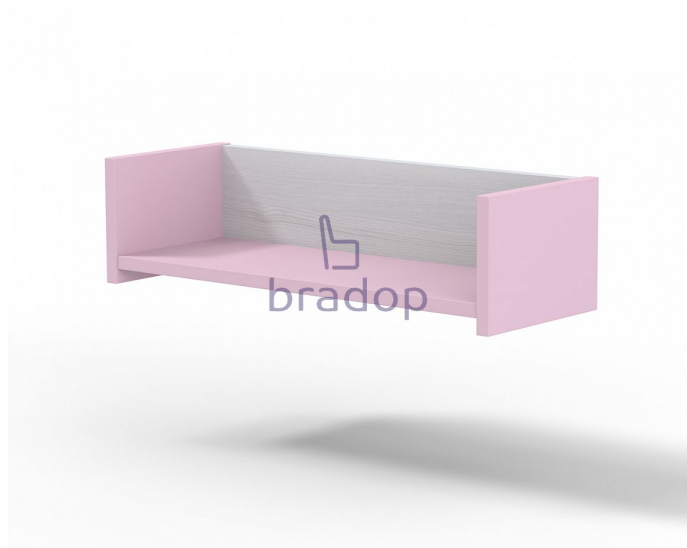

CASPER Police - creme růžová

» Dětské pokoje » Pokojíček CASPER

Popis

Police Casper - jednoduché provedení kombinuje skvělý design a funkčnost - je vhodná na ukládání knížek, hraček... - ve svém pokojíčku jí ocení každé dítě - hrany dětského nábytku sestavy Casper jsou oplepeny pro větší bezpečnost ABS hranou 1 mm
Materiál: - lamino 18 mm - ABS hrana 1 mm v dřevodezénu
Rozměry: - celková výška: 16,8 cm - šířka: 63 cm - hloubka: 23 cm
Hmotnost: - 3 kg Objem: - 0,008 m³ Balení po: - 1 ks - dodáváno v demontu

Kód produktu

C170-CER

Praktická police vhodně doplní každý dětský pokojíček

Dostupnost na hlavním skladě:

5,00 ks

Parametry

Výška	16,8 cm
Šířka	63 cm
Hloubka	23 cm

Soubory ke stažení