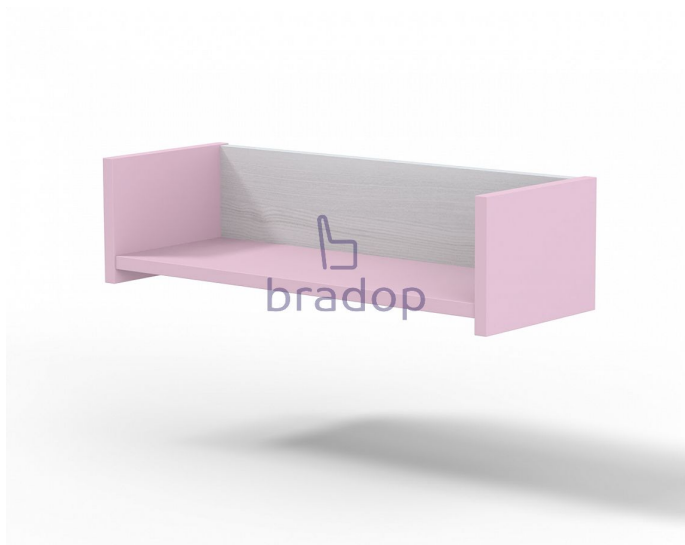

CASPER Police - creme růžová

» Dětské pokoje » Pokojíček CASPER

Kód produktu

C170-CER

Praktická police vhodně doplní každý dětský pokojíček

Dostupnost na hlavním skladě:

5,00 ks

Popis

Police Casper - jednoduché provedení kombinuje skvělý design a funkčnost - je vhodná na ukládání knížek, hraček... - ve svém pokojíčku jí ocení každé dítě - hrany dětského nábytku sestavy Casper jsou oplepeny pro větší bezpečnost ABS hranou 1 mm Materiál: - lamino 18 mm - ABS hrana 1 mm v dřevodezénu Rozměry: - celková výška: 16,8 cm - šířka: 63 cm - hloubka: 23 cm Hmotnost: - 3 kg Objem: - 0,008 m³ Balení po: - 1 ks - dodáváno v demontu