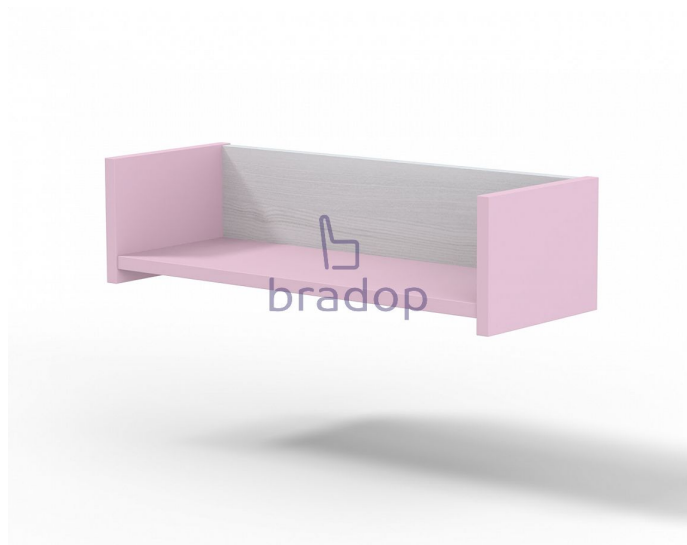

# CASPER Police - creme růžová

» Dětské pokoje » Pokojíček CASPER

## Popis

Police Casper - jednoduché provedení kombinuje skvělý design a funkčnost - je vhodná na ukládání knížek, hraček... - ve svém pokojíčku jí ocení každé dítě - hrany dětského nábytku sestavy Casper jsou oplepeny pro větší bezpečnost ABS hranou 1 mm Materiál: - lamino 18 mm - ABS hrana 1 mm v dřevodezénu Rozměry: - celková výška: 16,8 cm - šířka: 63 cm - hloubka: 23 cm Hmotnost: - 3 kg Objem: - 0,008 m<sup>3</sup> Balení po: - 1 ks - dodáváno v demontu

Kód produktu

C170-CER

Praktická police vhodně doplní každý dětský pokojíček

Dostupnost na hlavním skladě:

5,00 ks

## Parametry

Výška	16,8 cm
Šířka	63 cm
Hloubka	23 cm