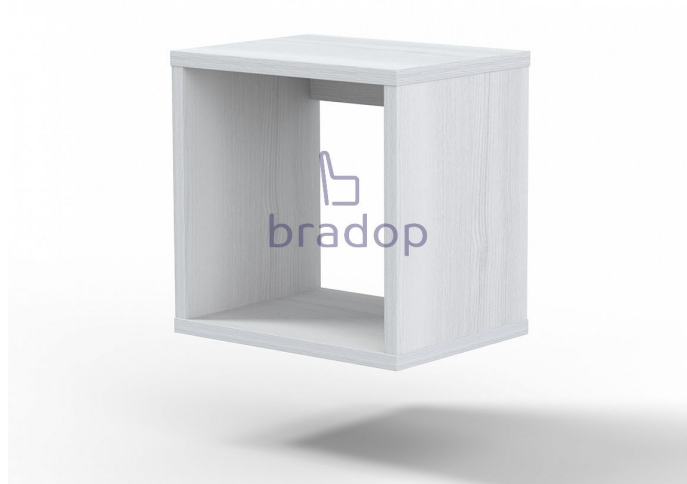

# CASPER Police čtverec - creme

» Dětské pokoje » Pokojíček CASPER

## Popis

Police Casper - zaujme svým designem a oživí každý dětský pokojíček - je vyrobena v jednoduchem a moderním vzhledu pro uložení dětských nezbytností - ve svém pokojíčku ji ocení každé dítě - hrany dětského nábytku sestavy Casper jsou oplepeny pro větší bezpečnost ABS hranou 1 mm - český výrobek  
Materiál: - lamino 18 mm - ABS hrana 1 mm v dřevodezénu  
Rozměry: - celková výška: 33,5 cm - šířka: 33,5 cm - hloubka: 25 cm  
Hmotnost: - 3,1 kg Objem: - 0,008 m<sup>3</sup>  
Balení po: - 1 ks - dodáváno v demontu

## Parametry

Výška	33,5 cm
Šířka	33,5 cm
Hloubka	25 cm