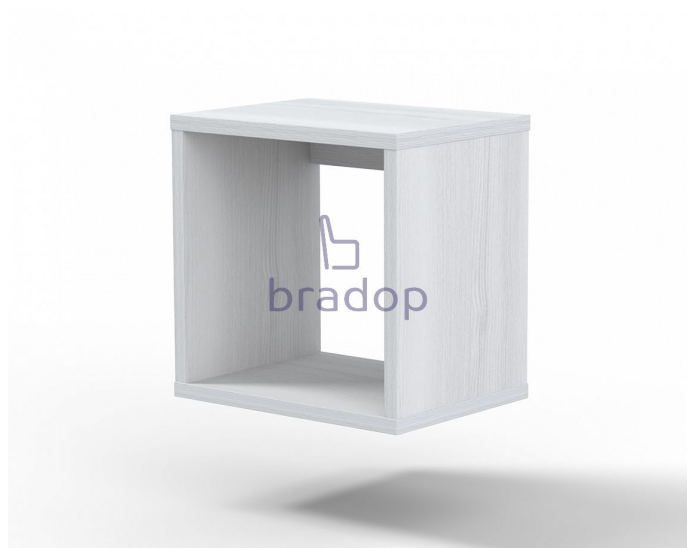

# CASPER Police čtverec - creme

» Dětské pokoje » Pokojíček CASPER

## Popis

Police Casper - zaujme svým designem a oživí každý dětský pokojíček - je vyrobena v jednoduchem a moderním vzhledu pro uložení dětských nezbytností - ve svém pokojíčku ji ocení každé dítě - hrany dětského nábytku sestavy Casper jsou oplepeny pro větší bezpečnost ABS hranou 1 mm - český výrobek  
Materiál: - lamino 18 mm - ABS hrana 1 mm v dřevodezénu  
Rozměry: - celková výška: 33,5 cm - šířka: 33,5 cm - hloubka: 25 cm  
Hmotnost: - 3,1 kg Objem: - 0,008 m<sup>3</sup>  
Balení po: - 1 ks - dodáváno v demontu

Kód produktu

C172-CE

Praktická police skvěle doplní každý dětský pokojíček

Dostupnost na hlavním skladě:

12,00 ks

## Parametry

Výška	33,5 cm
Šířka	33,5 cm
Hloubka	25 cm