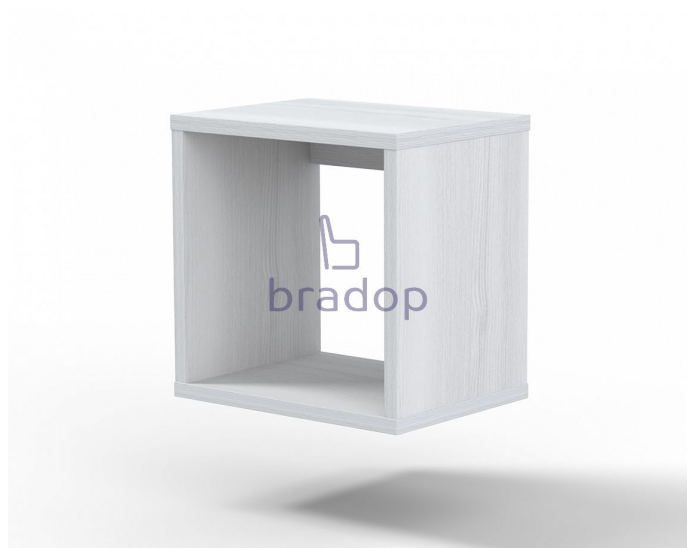

# CASPER Police čtverec - creme

» Dětské pokoje » Pokojíček CASPER

## Popis

Police Casper - zaujme svým designem a oživí každý dětský pokojíček - je vyrobena v jednoduchem a moderním vzhledu pro uložení dětských nezbytností - ve svém pokojíčku ji ocení každé dítě - hrany dětského nábytku sestavy Casper jsou oplepeny pro větší bezpečnost ABS hranou 1 mm - český výrobek  
Materiál: - lamino 18 mm - ABS hrana 1 mm v dřevodezenu  
Rozměry: - celková výška: 33,5 cm - šířka: 33,5 cm - hloubka: 25 cm  
Hmotnost: - 3,1 kg Objem: - 0,008 m<sup>3</sup>  
Balení po: - 1 ks - dodáváno v demontu

Kód produktu

C172-CE

Praktická police skvěle doplní každý dětský pokojíček

Dostupnost na hlavním skladě:

9,00 ks

## Parametry

Výška	33,5 cm
Šířka	33,5 cm
Hloubka	25 cm