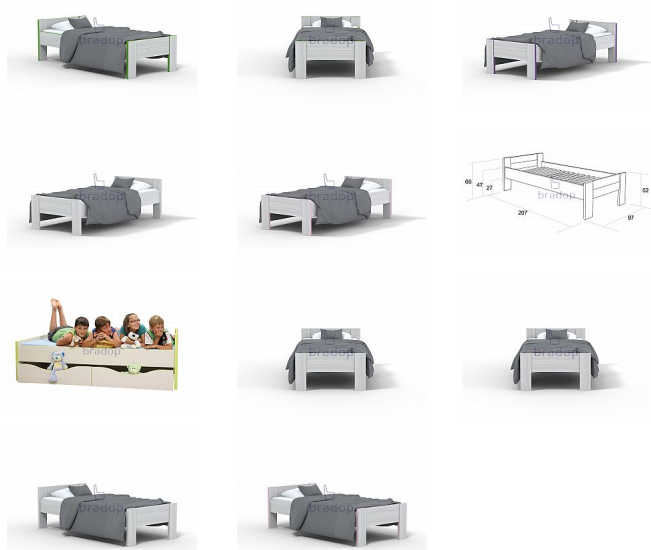

# CASPER Postel 90x200

» Dětské pokoje » Postele

## Popis

Postel Casper - pohodlná postel pro klidný a ničím nerušený spánek našim malých andílků - maximalní komfort z dlouholetou zárukou kvality - představuje stabilní postel s jednoduchými liniemi - postel lze kombinovat se zásuvkou C109, nebo přistýlkou C129 - hrany dětského nábytku sestavy Casper jsou olepeny pro větší bezpečnost ABS hranou - lačkový rošt je součástí postele - postel pro rozměr matrace 90x200  
Materiál: - lamino 18 mm - lamino 36 mm - ABS hrana 1 mm v dřevodezenu  
Rozměry: - celková výška: 66 cm - šířka: 97 cm - délka: 207 cm  
Hmotnost: - 32 kg  
Objem: - 0,08 m<sup>3</sup>  
Balení po: - 2 ks - dodáváno v demontu

## Parametry

Výška	66/52/47 cm
Šířka	97 cm
Hloubka	207 cm