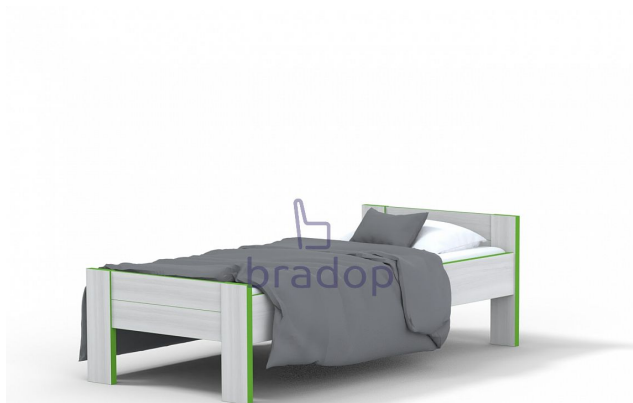

CASPER Postel 90×200

» Dětské pokoje » Pokojíček CASPER

Kód produktu

C107

Dětská postel která zaručí kvalitní spánek našim andílkům

Dostupnost na hlavním skladě:

2,00 ks

CASPER Postel 90×200

» Dětské pokoje » Pokojíček CASPER

Popis

Postel Casper

- pohodlná postel pro klidný a ničím nerušený spánek našim malých andílků

- maximalní komfort z dlouholetou zárukou kvality

- představuje stabilní postel s jednoduchými liniemi

- postel lze kombinovat se zásuvkou C109, nebo přistýlkou C129

- hrany dětského nábytku sestavy Casper jsou olepeny pro větší bezpečnost ABS hranou

- laťkový rošt je součástí postele

- postel pro rozměr matrace 90x200

Materiál:

- lamino 18 mm

- lamino 36 mm

- ABS hrana 1 mm v dřevodezénu

Rozměry:

- celková výška: 66 cm

- šířka: 97 cm

- délka: 207 cm