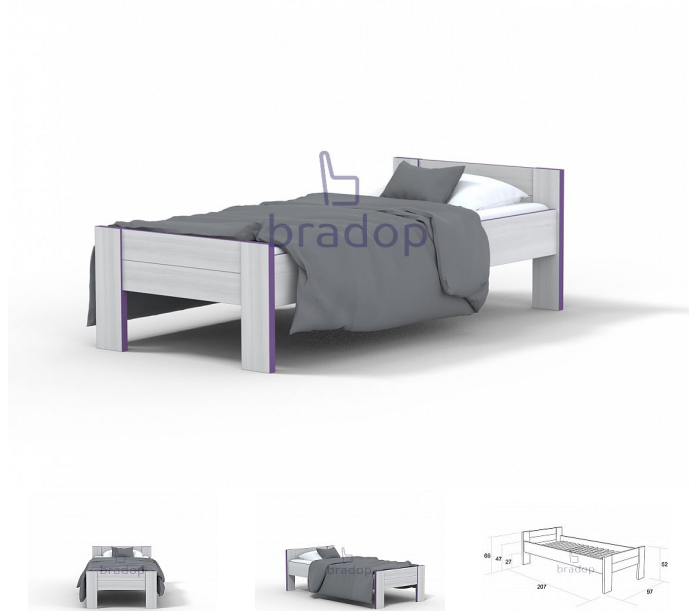

CASPER Postel 90×200 creme fialová

» Dětské pokoje » Doprodej

Popis

Postel Casper - pohodlná postel pro klidný a ničím nerušený spánek našim malých andílků - maximalní komfort z dlouholetou zárukou kvality - představuje stabilní postel s jednoduchými liniemi - postel lze kombinovat se zásuvkou C109, nebo přistýlkou C129 - hrany dětského nábytku sestavy Casper jsou oplepeny pro větší bezpečnost ABS hranou - laťkový rošt je součástí postele - postel pro rozměr matrace 90x200
Materiál: - lamino 18 mm - lamino 36 mm - ABS hrana 1 mm v dřevodezenu Rozměry: - celková výška: 66 cm - šířka: 97 cm - délka: 207 cm Hmotnost: - 32 kg Objem: - 0,08 m³ Balení po: - 2 ks - dodáváno v demontu

Kód produktu

C107-CEF

Dětská postel která zaručí kvalitní spánek našim andílkům

Dostupnost na hlavním skladě:

Na objednávku

Soubory ke stažení

[Montážní návod \(329.24kB\)](#)