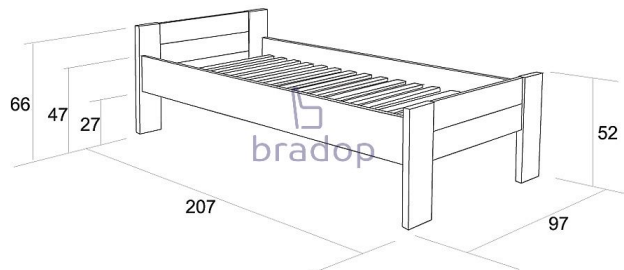

CASPER Postel 90×200 creme fialová

» Dětské pokoje » Pokojíček CASPER

Kód produktu

C107-CEF

Dětská postel která zaručí kvalitní spánek našim andílkům

Dostupnost na hlavním skladě:

2,00 ks

CASPER Postel 90×200 creme fialová

- postel lze kombinovat se zásuvkou C109, nebo přistýlkou C129

- hrany dětského nábytku sestavy Casper jsou olepeny pro větší bezpečnost ABS hranou

- laťkový rošt je součástí postele

- postel pro rozměr matrace 90x200

Materiál:

- lamino 18 mm

- lamino 36 mm

- ABS hrana 2 mm v dřevodezénu

Rozměry:

- celková výška: 66 cm

- šířka: 97 cm

- délka: 207 cm

Výška	66/52/47 cm
Šířka	97 cm
Hloubka	207 cm

Soubory ke stažení

[Montážní návod \(329.24kB\)](#)