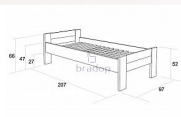

CASPER Postel 90×200 - creme růžová

» Dětské pokoje » Pokojíček CASPER

Kód produktu

C107-CER

Dětská postel která zaručí kvalitní spánek našim andílkům

Dostupnost na hlavním skladě:

Na objednávku
na cestě 1,00 ks