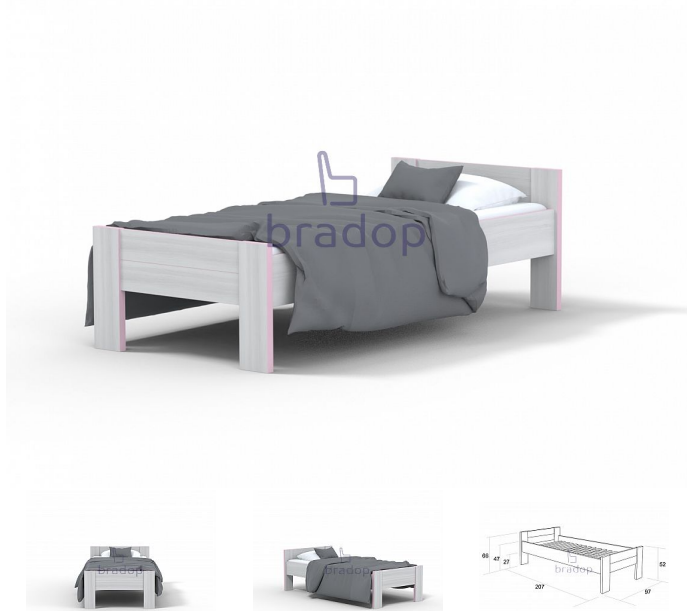

# CASPER Postel 90x200 - creme růžová

» Dětské pokoje » Postele

## Popis

Postel Casper - pohodlná postel pro klidný a ničím nerušený spánek našim malých andílků - maximalní komfort z dlouholetou zárukou kvality - představuje stabilní postel s jednoduchými liniemi - postel lze kombinovat se zásuvkou C109, nebo přistýlkou C129 - hrany dětského nábytku sestavy Casper jsou oplepeny pro větší bezpečnost ABS hranou - lačkový rošt je součástí postele - postel pro rozměr matrace 90x200  
Materiál: - lamino 18 mm - lamino 36 mm - ABS hrana 1 mm v dřevodezenu  
Rozměry: - celková výška: 66 cm - šířka: 97 cm - délka: 207 cm  
Hmotnost: - 32 kg  
Objem: - 0,08 m<sup>3</sup>  
Balení po: - 2 ks - dodáváno v demontu

Kód produktu

C107-CER

Dětská postel která zaručí kvalitní spánek našim andílkům

Dostupnost na hlavním skladě:

3,00 ks

## Parametry

Výška	66/52/47 cm
Šířka	97 cm
Hloubka	207 cm