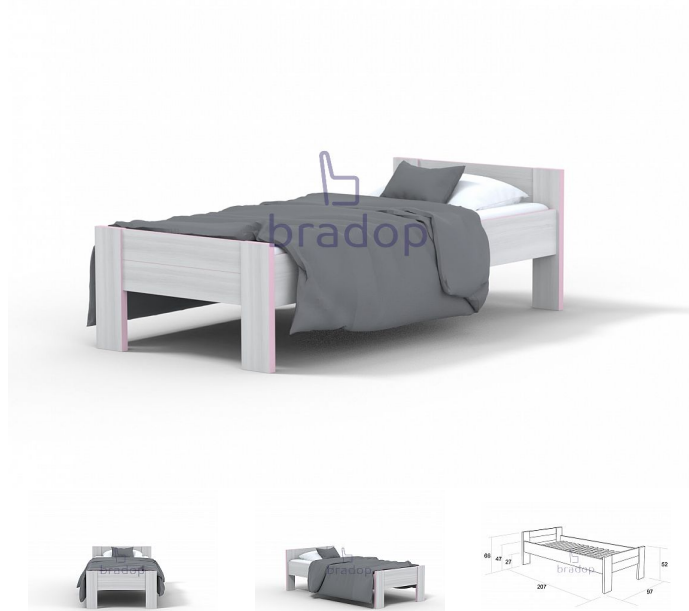

# CASPER Postel 90x200 - creme růžová

» Dětské pokoje » Postele

## Popis

Postel Casper - pohodlná postel pro klidný a ničím nerušený spánek našim malých andílků - maximalní komfort z dlouholetou zárukou kvality - představuje stabilní postel s jednoduchými liniemi - postel lze kombinovat se zásuvkou C109, nebo přistýlkou C129 - hrany dětského nábytku sestavy Casper jsou oplepeny pro větší bezpečnost ABS hranou - lačkový rošt je součástí postele - postel pro rozměr matrace 90x200  
Materiál: - lamino 18 mm - lamino 36 mm - ABS hrana 1 mm v dřevodezenu  
Rozměry: - celková výška: 66 cm - šířka: 97 cm - délka: 207 cm  
Hmotnost: - 32 kg  
Objem: - 0,08 m<sup>3</sup>  
Balení po: - 2 ks - dodáváno v demontu

Kód produktu

C107-CER

Dětská postel která zaručí kvalitní spánek našim andílkům

Dostupnost na hlavním skladě:

3,00 ks

## Parametry

Výška	66/52/47 cm
Šířka	97 cm
Hloubka	207 cm