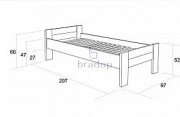

CASPER Postel 90×200 creme zelená

» Dětské pokoje » Pokojíček CASPER

Kód produktu

C107-CEZ

Dětská postel která zaručí kvalitní spánek našim andílkům

Dostupnost na hlavním skladě:

Na objednávku

CASPER Postel 90×200 creme zelená

- postel lze kombinovat se zásuvkou C109, nebo přistýlkou C129

- hrany dětského nábytku sestavy Casper jsou olepeny pro větší bezpečnost ABS hranou

- laťkový rošt je součástí postele

- postel pro rozměr matrace 90x200

Materiál:

- lamino 18 mm

- lamino 36 mm

- ABS hrana 2 mm v dřevodezénu

Rozměry:

- celková výška: 66 cm

- šířka: 97 cm

- délka: 207 cm

Výška	66/52/47 cm
Šířka	97 cm
Hloubka	207 cm

Soubory ke stažení

[C107.PDF \(329.24kB\)](#)