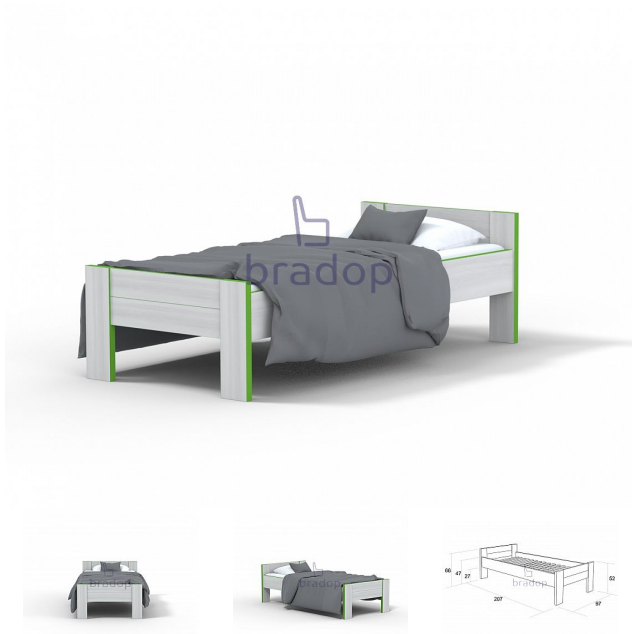

# CASPER Postel 90×200 creme zelená

» Dětské pokoje » Pokojíček CASPER

Kód produktu

C107-CEZ

Dětská postel která zaručí kvalitní spánek našim andílkům

Dostupnost na hlavním skladě:

Na objednávku

# CASPER Postel 90×200 creme zelená

» Dětské pokoje » Pokojíček CASPER

### Postel Casper

- pohodlná postel pro klidný a ničím nerušený spánek našim malých andílků

- maximalní komfort z dlouholetou zárukou kvality

- představuje stabilní postel s jednoduchými liniemi

- postel lze kombinovat se zásuvkou C109, nebo přistýlkou C129

- hrany dětského nábytku sestavy Casper jsou olepeny pro větší bezpečnost ABS hranou

- laťkový rošt je součástí postele

- postel pro rozměr matrace 90x200