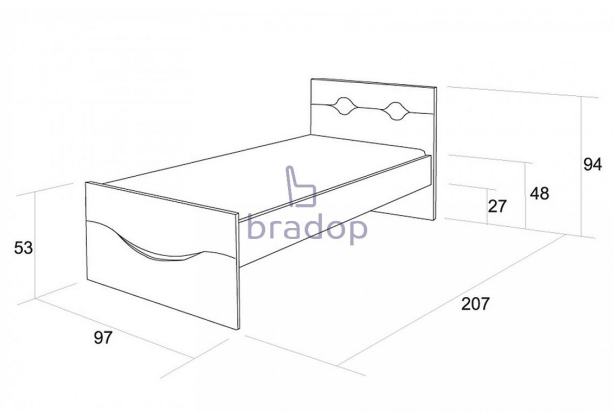

CASPER Postel 90X200 /obličej/ - creme fialová

» Dětské pokoje » Pokojíček CASPER

Kód produktu

C108-CEF

Pohodlná postel pro klidný a ničím nerušený spánek našim malých drobečkům

Dostupnost na hlavním skladě:

2,00 ks

CASPER Postel 90X200 /obličej/ - creme fialová

» Dětské pokoje » Pokojíček CASPER

Popis Postel Casper

- maximální komfort s dlouholetou zárukou kvality
- velmi pevná a kvalitní postel
- postel kterou si zamiluje každý malý andílek
- postel lze kombinovat se zásuvkou C109, nebo přistýlkou C129
- hrany dětského nábytku sestavy Casper jsou oplepeny pro větší bezpečnost ABS hranou
- laťkový rošt je součástí
- pro rozměr matrace 90x200
- český výrobek

Materiál:

- lamino 18 mm
- lamino 36 mm
- ABS hrana 2 mm v dřevodezénu

Rozměry:

- celková výška: 94 cm
- šířka: 97 cm
- délka: 207 cm

Hmotnost:

- 32 kg

Objem:

- 0,08 m³

Balení po:

- 3 ks
- dodáváno v demontu

Parametry

Výška	94/53/48 cm
Šířka	97 cm
Hloubka	207 cm

Soubory ke stažení

[Montážní návod \(329.67kB\)](#)