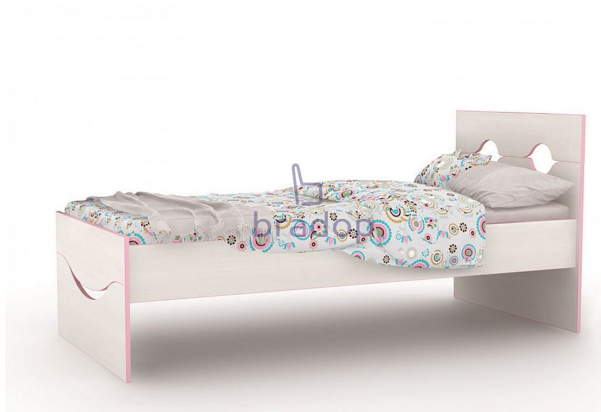

# CASPER Postel 90X200 /obličej/ - creme růžová

» Dětské pokoje » Pokojíček CASPER

Kód produktu

C108-CER

Pohodlná postel pro klidný a ničím nerušený spánek našim malých drobečkům

Dostupnost na hlavním skladě:

# CASPER Postel 90X200 /obličej/ - creme růžová

» Dětské pokoje » Pokojíček CASPER

## Popis Postel Casper

- maximální komfort s dlouholetou zárukou kvality
- velmi pevná a kvalitní postel
- postel kterou si zamiluje každý malý andílek
- postel lze kombinovat se zásuvkou C109, nebo přistýlkou C129
- hrany dětského nábytku sestavy Casper jsou oplepeny pro větší bezpečnost ABS hranou
- laťkový rošt je součástí
- pro rozměr matrace 90x200
- český výrobek