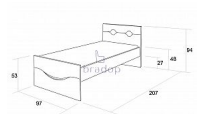

CASPER Postel 90X200 /obličej/ - creme zelená

» Dětské pokoje » Pokojíček CASPER

Kód produktu

C108-CEZ

Pohodlná postel pro klidný a ničím nerušený spánek našim malých drobečkům

Dostupnost na hlavním skladě:

7,00 ks

Popis

Postel Casper - maximální komfort s dlouholetou zárukou kvality - velmi pevná a kvalitní postel - postel kterou si zamiluje každý malý andílek - postel lze kombinovat se zásuvkou C109, nebo přistýlkou C129 - hrany dětského nábytku sestavy Casper jsou oplepeny pro větší bezpečnost ABS hranou - lačkový rošt je součástí - pro rozměr matrace 90x200 - český výrobek
Materiál: - lamino 18 mm - lamino 36 mm - ABS hrana 1 mm v dřevodezenu
Rozměry: - celková výška: 94 cm - šířka: 97 cm - délka: 207 cm
Hmotnost: - 32 kg
Objem: - 0,08 m³
Balení po: - 3 ks - dodáváno v demontu

Parametry

Výška	94/53/48 cm
Šířka	97 cm
Hloubka	207 cm

Soubory ke stažení

[C108.PDF \(329.67kB\)](#)