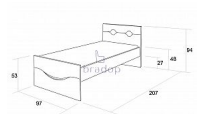

CASPER Postel 90X200 /obličej/ - creme zelená

» Dětské pokoje » Pokojíček CASPER

Popis

Postel Casper - maximální komfort s dlouholetou zárukou kvality - velmi pevná a kvalitní postel - postel kterou si zamiluje každý malý andílek - postel lze kombinovat se zásuvkou C109, nebo přistýlkou C129 - hrany dětského nábytku sestavy Casper jsou oplepeny pro větší bezpečnost ABS hranou - lačkový rošt je součástí - pro rozměr matrace 90x200 - český výrobek
Materiál: - lamino 18 mm - lamino 36 mm - ABS hrana 1 mm v dřevodezenu
Rozměry: - celková výška: 94 cm - šířka: 97 cm - délka: 207 cm
Hmotnost: - 32 kg
Objem: - 0,08 m³
Balení po: - 3 ks - dodáváno v demontu

Kód produktu

C108-CEZ

Pohodlná postel pro klidný a ničím nerušený spánek našim malých drobečkům

Dostupnost na hlavním skladě:

7,00 ks

Parametry

Výška	94/53/48 cm
Šířka	97 cm
Hloubka	207 cm

Soubory ke stažení