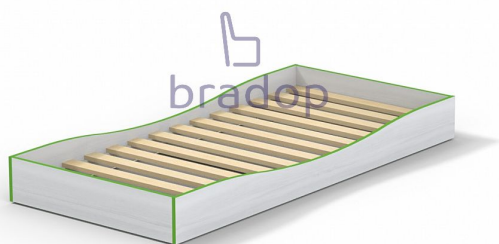

# CASPER Přistýlka - creme zelená

» Dětské pokoje » Pokojíček CASPER

## Popis

Přistýlka Casper - hodí se do všech menších bytů ale také na občasné přespání kamarádů - praktické řešení do menších prostorů a poskytne pohodlný spánek - přistýlka má kolečka takže je s ní manipulace snadná - všechny nejvíce namáhané hrany, pracovní desky, čela zásuvek, dvířka jsou oplepeny ABS hranou v dřevodezěnu - pro rozměr matrace 90x194x12 - součástí je laťkový rošt - český výrobek Materiál: - lamino 18 mm - ABS hrana 1 mm v dřevodezěnu Rozměry: - celková výška: 21,5 cm - šířka: 94 cm - délka: 198 cm Hmotnost: - 22 kg Nosnost: - 90 kg Objem: - 0,046 m<sup>3</sup> Balení po: - 2 ks - dodáváno v demontu

Kód produktu

C129-CEZ

Praktická přistýlka která bude skvělým pomocníkem v každém dětském pokojíčku

Dostupnost na hlavním skladě:

Na objednávku  
na cestě 2,00 ks

## Parametry

Výška	21,5 cm
Šířka	198 cm
Hloubka	94 cm