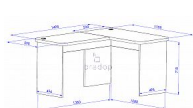

CASPER Psací stůl rohový - creme fialová

» Dětské pokoje » Doprodej

Popis

Univerzální rohový psací stůl C013 CASPER Praktický rohový psací stůl vhodný do dětských a studentských pokojů. Stůl je vyroben z kvalitních laminových desek a je olepen ABS hranou.

Kód produktu

C013-CEF

Univerzální rohový psací stůl CASPER

Dostupnost na hlavním skladě:

1,00 ks

Parametry

Výška	76 cm
Šířka	150 (90,60) cm
Hloubka	120 (60,60) cm

Soubory ke stažení