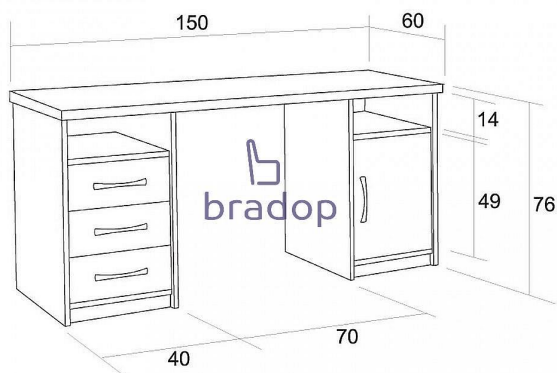

CASPER Psací stůl rohový - dub bordeaux

» Dětské pokoje » Pokojíček CASPER

Popis

Univerzální rohový psací stůl C013 CASPER

Praktický rohový psací stůl vhodný do dětských a studentských pokojů.

Stůl je vyroben z kvalitních laminových desek a je olepen ABS hranou.

Kód produktu

C013-DBG

Univerzální rohový psací stůl CASPER

Dostupnost na hlavním skladě:

1,00 ks

Parametry

Výška	76 cm
Šířka	150 (90,60) cm
Hloubka	120 (60,60) cm

Soubory ke stažení