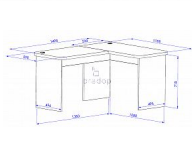

CASPER Psací stůl rohový - dub bordeaux

» Dětské pokoje » Pokojíček CASPER

Popis

Univerzální rohový psací stůl C013 CASPER

Praktický rohový psací stůl vhodný do dětských a studentských pokojů.

Stůl je vyroben z kvalitních laminových desek a je oplepen ABS hranou.

Kód produktu

C013-DBG

Univerzální rohový psací stůl CASPER

Dostupnost na hlavním skladě:

1,00 ks

Parametry

Výška	76 cm
Šířka	150 (90,60) cm
Hloubka	120 (60,60) cm

Soubory ke stažení