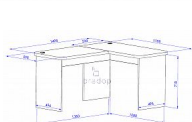

CASPER Psací stůl rohový - dub bordeaux

» Dětské pokoje » Doprodej

Kód produktu

C013-DB

Univerzální rohový psací stůl CASPER

Dostupnost na hlavním skladě:

4,00 ks

Popis

Univerzální rohový psací stůl C013 CASPER Praktický rohový psací stůl vhodný do dětských a studentských pokojů. Stůl je vyroben z kvalitních laminových desek a je olepen ABS hranou.

Parametry

Výška	76 cm
Šířka	150 (90,60) cm
Hloubka	120 (60,60) cm