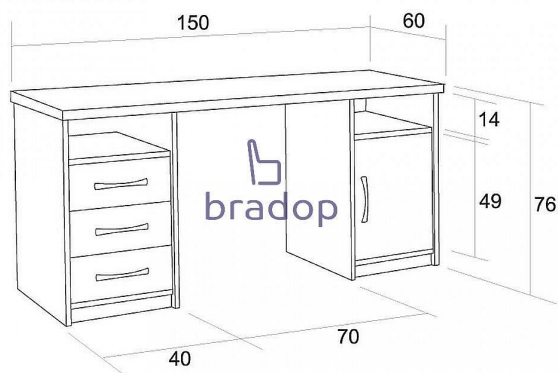

CASPER Psací stůl rohový - dub bordeaux

» Dětské pokoje » Pokojíček CASPER

Popis

Univerzální rohový psací stůl C013 CASPER

Praktický rohový psací stůl vhodný do dětských a studentských pokojů.

Stůl je vyroben z kvalitních laminových desek a je oplepen ABS hranou.

Kód produktu

C013-DB

Univerzální rohový psací stůl CASPER

Dostupnost na hlavním skladě:

5,00 ks

Parametry

Výška	76 cm
Šířka	150 (90,60) cm
Hloubka	120 (60,60) cm

Soubory ke stažení