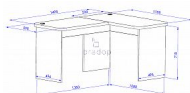

CASPER Psací stůl rohový - dub bordeaux

» Dětské pokoje » Pokojíček CASPER

Kód produktu

C013-DB

Univerzální rohový psací stůl CASPER

Dostupnost na hlavním skladě:

5,00 ks

Popis

Univerzální rohový psací stůl C013 CASPER

Praktický rohový psací stůl vhodný do dětských a studentských pokojů.

Stůl je vyroben z kvalitních laminových desek a je oplepen ABS hranou.

Parametry

Výška	76 cm
Šířka	150 (90,60) cm
Hloubka	120 (60,60) cm