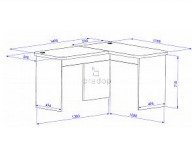

# CASPER Psací stůl rohový - dub sonoma

» Dětské pokoje » Pokojíček CASPER

Kód produktu

C013-DS

### Parametry

Výška	76 cm
Šířka	150 (90,60) cm
Hloubka	120 (60,60) cm