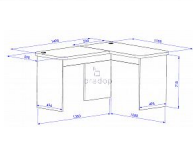

# CASPER Psací stůl rohový - dub sonoma

» Dětské pokoje » Pokojíček CASPER

## Popis

Univerzální rohový psací stůl C013 CASPER Praktický rohový psací stůl vhodný do dětských a studentských pokojů. Stůl je vyroben z kvalitních laminových desek a je olepen ABS hranou.

Kód produktu

## Parametry

Výška	76 cm
Šířka	150 (90,60) cm
Hloubka	120 (60,60) cm