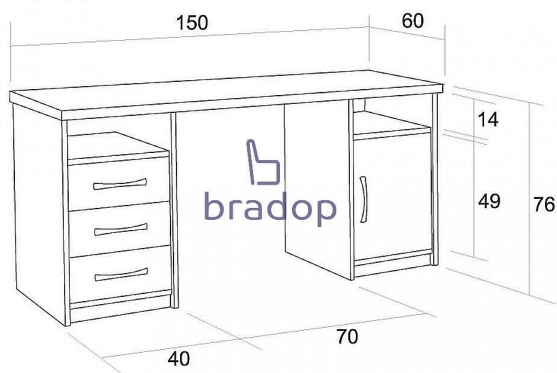

CASPER Psací stůl rohový - dub sonoma

» Dětské pokoje » Pokojíček CASPER

Popis

Univerzální rohový psací stůl C013 CASPER

Praktický rohový psací stůl vhodný do dětských a studentských pokojů.

Stůl je vyroben z kvalitních laminových desek a je olemován ABS hranou.

Kód produktu

C013-DS

Univerzální rohový psací stůl CASPER

Dostupnost na hlavním skladě:

9,00 ks

Parametry

Výška	76 cm
Šířka	150 (90,60) cm
Hloubka	120 (60,60) cm

Soubory ke stažení