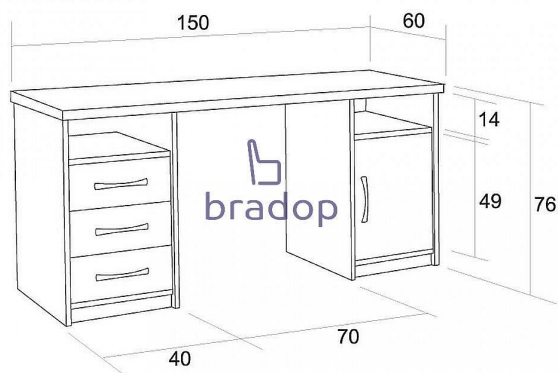

CASPER Psací stůl rohový - olše

» Dětské pokoje » Pokojíček CASPER

Popis

Univerzální rohový psací stůl C013 CASPER

Praktický rohový psací stůl vhodný do dětských a studentských pokojů.

Stůl je vyroben z kvalitních laminových desek a je oleměn ABS hranou.

Kód produktu

C013-L

Univerzální rohový psací stůl CASPER

Dostupnost na hlavním skladě:

3,00 ks

Parametry

Výška	76 cm
Šířka	150 (90,60) cm
Hloubka	120 (60,60) cm

Soubory ke stažení