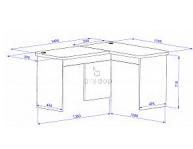

# CASPER Psací stůl rohový - olše

» Dětské pokoje » Pokojíček CASPER

Kód produktu

C013-L

### Parametry

Výška	76 cm
Šířka	150 (90,60) cm
Hloubka	120 (60,60) cm