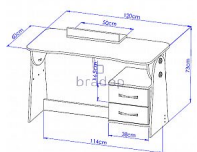

## Popis

Psací stůl Casper - děti si ho oblíbí pro jeho design, velkou pracovní naklápěcí plochu a praktické šuplíky - jednoduchý, moderní a funkční design, který oživí každý dětský pokojíček - bude skvělým pomocníkem při kreslení, učení do školy... - horní deska stolu je polohovatelná, šuplíky jsou univerzální - lze umístit na pravou nebo levou stranu - český výrobek Materiál: - lamino 18 mm - ABS hrana 1 mm v dřevodezénu  
Rozměry: - celková výška: 75 cm - šířka: 120 cm - hloubka: 60 cm Hmotnost: - 40,4 kg Objem: - 0,1 m<sup>3</sup>  
Balení po: - 1 ks - dodáváno v demontu

## Parametry

Výška	75 cm
Šířka	120 cm
Hloubka	60 cm