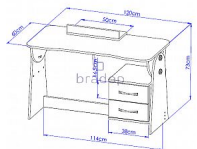

## Popis

Psací stůl Casper - děti si ho oblíbí pro jeho design, velkou pracovní naklápěcí plochu a praktické šuplíky - jednoduchý, moderní a funkční design, který oživí každý dětský pokojíček - bude skvělým pomocníkem při kreslení, učení do školy... - horní deska stolu je polohovatelná, šuplíky jsou univerzální - lze umístit na pravou nebo levou stranu - český výrobek Materiál: - lamino 18 mm - ABS hrana 1 mm v dřevodezénu  
Rozměry: - celková výška: 75 cm - šířka: 120 cm - hloubka: 60 cm Hmotnost: - 40,4 kg Objem: - 0,1 m<sup>3</sup>  
Balení po: - 1 ks - dodáváno v demontu

## Parametry

Výška	75 cm
Šířka	120 cm
Hloubka	60 cm