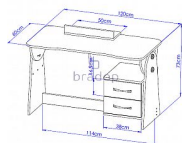

CASPER Psací stůl univerzální/sklopný - creme růžová

» Dětské pokoje » Pokojíček CASPER

Kód produktu

C130-CER

Psací stůl který se oblíbí každé dítě

Dostupnost na hlavním skladě:

Na objednávku

CASPER Psací stůl univerzální/sklopný - creme růžová

- bude skvělým pomocníkem při kreslení, učení do školy...

- horní deska stolu je polohovatelná, šuplíky jsou univerzální

- lze umístit na pravou nebo levou stranu

- český výrobek

Materiál:

- lamino 18 mm

- ABS hrana 1 mm v dřevodezénu

Rozměry:

- celková výška: 75 cm

- šířka: 120 cm

- hloubka: 60 cm

Hmotnost:

- 40,4 kg

Objem:

- 0,1 m³

Balení po:

- 1 ks

- dodáváno v demontu

Parametry

Výška	75 cm
Šířka	120 cm
Hloubka	60 cm

Soubory ke stažení

[Montážní návod \(514.39kB\)](#)