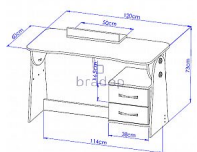

CASPER Psací stůl univerzální/sklopný - creme růžová

» Dětské pokoje » Pokojíček CASPER

Popis

Psací stůl Casper - děti si ho oblíbí pro jeho design, velkou pracovní naklápěcí plochu a praktické šuplíky - jednoduchý, moderní a funkční design, který oživí každý dětský pokojíček - bude skvělým pomocníkem při kreslení, učení do školy... - horní deska stolu je polohovatelná, šuplíky jsou univerzální - lze umístit na pravou nebo levou stranu - český výrobek Materiál: - lamino 18 mm - ABS hrana 1 mm v dřevodezénu
Rozměry: - celková výška: 75 cm - šířka: 120 cm - hloubka: 60 cm Hmotnost: - 40,4 kg Objem: - 0,1 m³
Balení po: - 1 ks - dodáváno v demontu

Kód produktu

C130-CER

Psací stůl který se oblíbí každé dítě

Dostupnost na hlavním skladě:

Na objednávku

Parametry

Výška	75 cm
Šířka	120 cm
Hloubka	60 cm

Soubory ke stažení