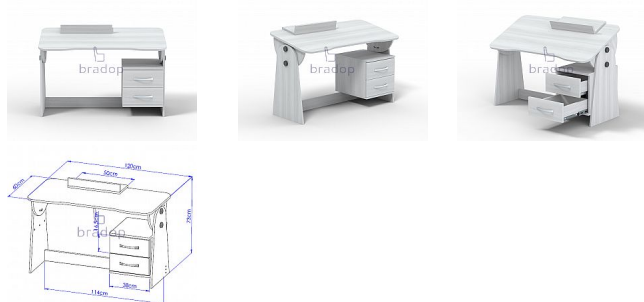

# CASPER Psací stůl univerzální/sklopný - creme

» Dětské pokoje » Pokojíček CASPER

## Popis

Psací stůl Casper - děti si ho oblíbí pro jeho design, velkou pracovní naklápěcí plochu a praktické šuplíky - jednoduchý, moderní a funkční design, který oživí každý dětský pokojíček - bude skvělým pomocníkem při kreslení, učení do školy... - horní deska stolu je polohovatelná, šuplíky jsou univerzální - lze umístit na pravou nebo levou stranu - český výrobek Materiál: - lamino 18 mm - ABS hrana 1 mm v dřevodezenu  
Rozměry: - celková výška: 75 cm - šířka: 120 cm - hloubka: 60 cm Hmotnost: - 40,4 kg Objem: - 0,1 m<sup>3</sup>  
Balení po: - 1 ks - dodáváno v demontu

Kód produktu

C130-CE

Psací stůl který se oblíbí každé dítě

Dostupnost na hlavním skladě:

Na objednávku

## Parametry

Výška	75 cm
Šířka	120 cm
Hloubka	60 cm