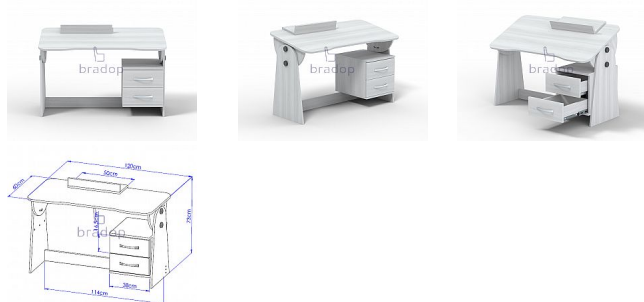

CASPER Psací stůl univerzální/sklopný - creme

» Dětské pokoje » Pokojíček CASPER

Popis

Psací stůl Casper - děti si ho oblíbí pro jeho design, velkou pracovní naklápěcí plochu a praktické šuplíky - jednoduchý, moderní a funkční design, který oživí každý dětský pokojíček - bude skvělým pomocníkem při kreslení, učení do školy... - horní deska stolu je polohovatelná, šuplíky jsou univerzální - lze umístit na pravou nebo levou stranu - český výrobek Materiál: - lamino 18 mm - ABS hrana 1 mm v dřevodezenu
Rozměry: - celková výška: 75 cm - šířka: 120 cm - hloubka: 60 cm Hmotnost: - 40,4 kg Objem: - 0,1 m³
Balení po: - 1 ks - dodáváno v demontu

Kód produktu

C130-CE

Psací stůl který se oblíbí každé dítě

Dostupnost na hlavním skladě:

Na objednávku

Parametry

Výška	75 cm
Šířka	120 cm
Hloubka	60 cm

Soubory ke stažení