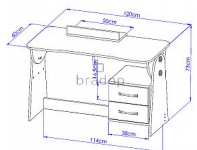

CASPER Psací stůl univerzální/sklopný - creme

» Dětské pokoje » Pokojíček CASPER

Popis

Psací stůl Casper - děti si ho oblíbí pro jeho design, velkou pracovní naklápěcí plochu a praktické šuplíky - jednoduchý, moderní a funkční design, který oživí každý dětský pokojíček - bude skvělým pomocníkem při kreslení, učení do školy... - horní deska stolu je polohovatelná, šuplíky jsou univerzální - lze umístit na pravou nebo levou stranu - český výrobek Materiál: - lamino 18 mm - ABS hrana 1 mm v dřevodezenu
Rozměry: - celková výška: 75 cm - šířka: 120 cm - hloubka: 60 cm Hmotnost: - 40,4 kg Objem: - 0,1 m³
Balení po: - 1 ks - dodáváno v demontu

Kód produktu

C130-CE

Psací stůl který se oblíbí každé dítě

Dostupnost na hlavním skladě:

Na objednávku

Parametry

Výška	75 cm
Šířka	120 cm
Hloubka	60 cm

Soubory ke stažení