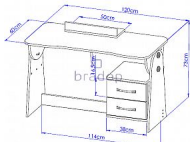

## Popis

Psací stůl Casper - děti si ho oblíbí pro jeho design, velkou pracovní naklápěcí plochu a praktické šuplíky - jednoduchý, moderní a funkční design, který oživí každý dětský pokojíček - bude skvělým pomocníkem při kreslení, učení do školy... - horní deska stolu je polohovatelná, šuplíky jsou univerzální - lze umístit na pravou nebo levou stranu - český výrobek Materiál: - lamino 18 mm - ABS hrana 1 mm v dřevodezénu  
Rozměry: - celková výška: 75 cm - šířka: 120 cm - hloubka: 60 cm Hmotnost: - 40,4 kg Objem: - 0,1 m<sup>3</sup>  
Balení po: - 1 ks - dodáváno v demontu

## Parametry

|         |        |
|---------|--------|
| Výška   | 75 cm  |
| Šířka   | 120 cm |
| Hloubka | 60 cm  |