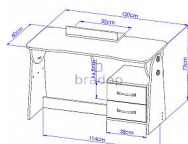

CASPER Psací stůl univerzální/sklopný - olše

» Dětské pokoje » Pokojíček CASPER

Kód produktu

C130-L

Psací stůl který se oblíbí každé dítě

Dostupnost na hlavním skladě:

1,00 ks