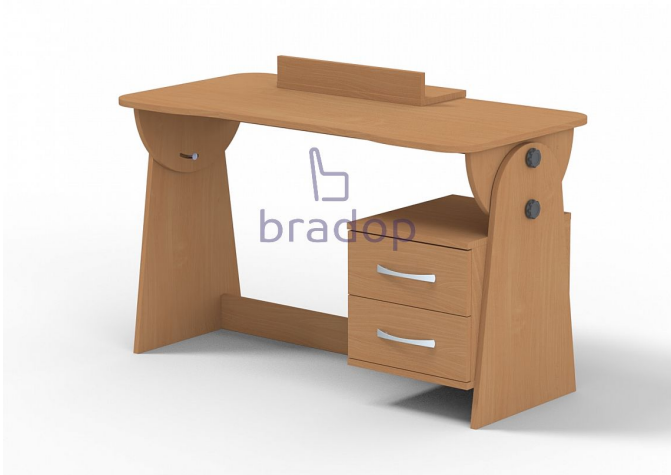

# CASPER Psací stůl univerzální/sklopný - přírodní

» Dětské pokoje » Pokojíček CASPER

Kód produktu

C130-P

Psací stůl který se oblíbí každé dítě

Dostupnost na hlavním skladě:

1,00 ks

# CASPER Psací stůl univerzální/sklonný - přírodní

» Dětské pokoje » Pokojíček CASPER

### Psací stůl Casper

- děti si ho oblíbí pro jeho design, velkou pracovní naklápěcí plochu a praktické šuplíky
- jednoduchý, moderní a funkční design, který oživí každý dětský pokojíček
- bude skvělým pomocníkem při kreslení, učení do školy...
- horní deska stolu je polohovatelná, šuplíky jsou univerzální
- lze umístit na pravou nebo levou stranu
- český výrobek