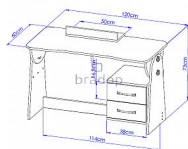

CASPER Psací stůl univerzální/sklopný - přírodní

» Dětské pokoje » Pokojíček CASPER

Kód produktu

C130-P

Psací stůl který se oblíbí každé dítě

Dostupnost na hlavním skladě:

1,00 ks