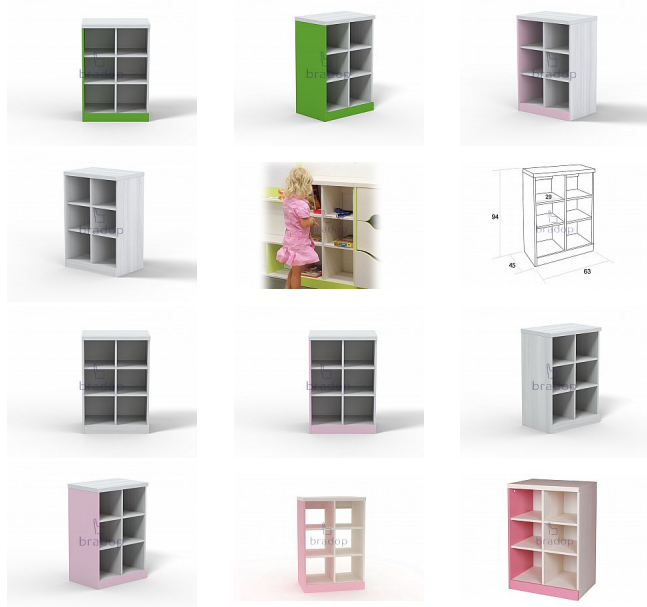

CASPER Regál policový

» Dětské pokoje » Pokojíček CASPER

Kód produktu

C102

Policový regál ve svém pokojíčku ocení každé dítě

Dostupnost na hlavním skladě:

6,00 ks

Popis

Policový regál Casper - praktický policový regál má jednoduchý ale moderní design - je ideální k uložení a uspořádání hraček, knížek a mnoho dalšího - bude se krásně vyjímat v každém dětském pokojíčku - je velmi kvalitní a pevný - pro lepší bezpečnost a odolnost oplepeno ABS hranou 1 mm v dřevodezenu - český výrobek Materiál: - lamino 18 mm, voština 38 mm - ABS hrana 1 mm v dřevodezenu Rozměry: - celková výška: 94 cm - šířka: 63 cm - hloubka: 45 cm Hmotnost: - 23 kg Objem: - 0,057 m³ Balení po: - 1 ks - dodáváno v demontu

Parametry

Výška	94 cm
Šířka	63 cm
Hloubka	45 cm

Soubory ke stažení

[Montážní návod \(335.62kB\)](#)