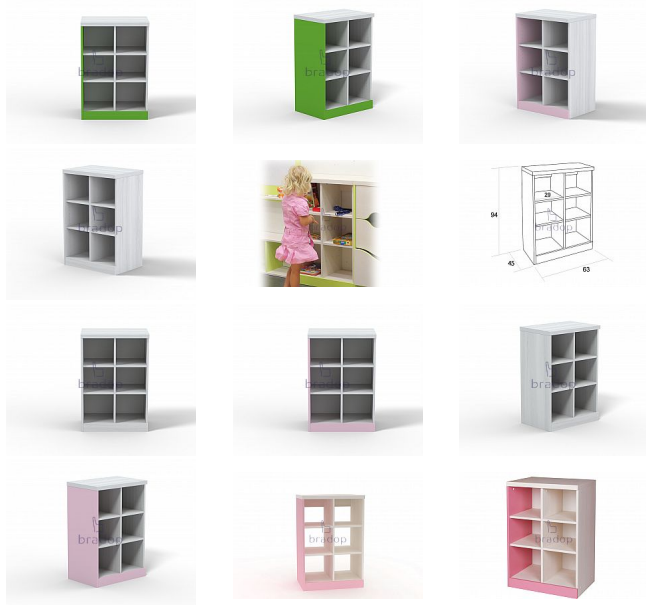

# CASPER Regál policový

» Dětské pokoje » Pokojíček CASPER

Kód produktu

C102

Policový regál ve svém pokojíčku ocení každé dítě

Dostupnost na hlavním skladě:

7,00 ks

## Popis

Policový regál Casper - praktický policový regál má jednoduchý ale moderní design - je ideální k uložení a uspořádání hraček, knížek a mnoho dalšího - bude se krásně vyjímat v každém dětském pokojíčku - je velmi kvalitní a pevný - pro lepší bezpečnost a odolnost olepeno ABS hranou 1 mm v dřevodezenu - český výrobek Materiál: - lamino 18 mm, voština 38 mm - ABS hrana 1 mm v dřevodezenu Rozměry: - celková výška: 94 cm - šířka: 63 cm - hloubka: 45 cm Hmotnost: - 23 kg Objem: - 0,057 m<sup>3</sup> Balení po: - 1 ks - dodáváno v demontu

## Parametry

Výška	94 cm
Šířka	63 cm
Hloubka	45 cm