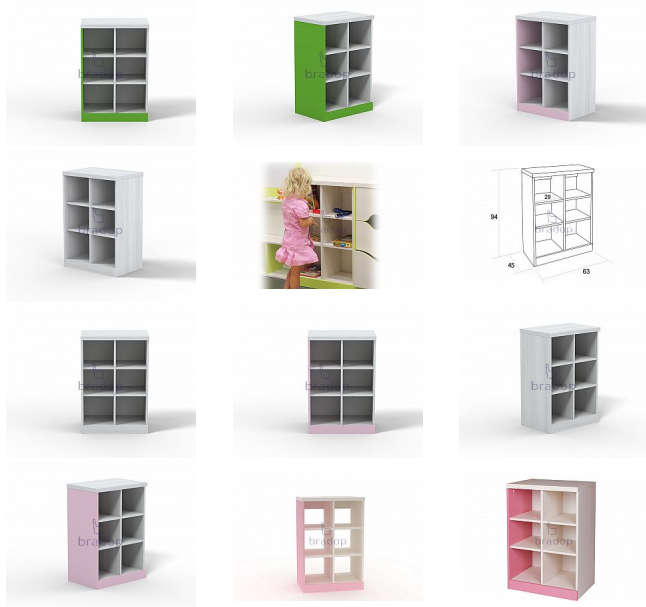

# CASPER Regál policový

» Dětské pokoje » Pokojíček CASPER

Kód produktu

C102

Policový regál ve svém pokojíčku ocení každé dítě

Dostupnost na hlavním skladě:

6,00 ks

## Popis

Policový regál Casper - praktický policový regál má jednoduchý ale moderní design - je ideální k uložení a uspořádání hraček, knížek a mnoho dalšího - bude se krásně vyjímat v každém dětském pokojíčku - je velmi kvalitní a pevný - pro lepší bezpečnost a odolnost opleteno ABS hranou 1 mm v dřevodezenu - český výrobek Materiál: - lamino 18 mm, voština 38 mm - ABS hrana 1 mm v dřevodezenu Rozměry: - celková výška: 94 cm - šířka: 63 cm - hloubka: 45 cm Hmotnost: - 23 kg Objem: - 0,057 m<sup>3</sup> Balení po: - 1 ks - dodáváno v demontu

## Parametry

Výška	94 cm
Šířka	63 cm
Hloubka	45 cm