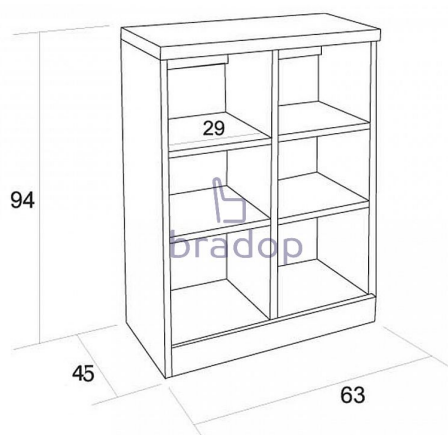

# CASPER Regál policový 45cm - creme

» Dětské pokoje » Pokojíček CASPER

Kód produktu

C102-CE

Policový regál ve svém pokojíčku ocení každé dítě

Dostupnost na hlavním skladě:

Na objednávku

# CASPER Regál policový 45cm - creme

» Dětské pokoje » Pokojíček CASPER

### Rozměry:

- celková výška: 94 cm
- šířka: 63 cm
- hloubka: 45 cm

## Parametry

Výška	94 cm
Šířka	63 cm
Hloubka	45 cm