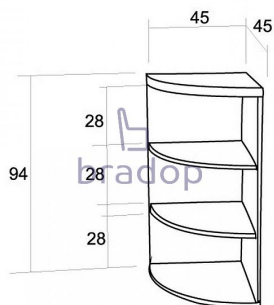

# CASPER Regál rohový - creme fialová

» Dětské pokoje » Pokojíček CASPER

Kód produktu

C117-CEF

Velmi praktický a jednoduchý rohový regál který oceníte v každém dětském pokojíčku

Dostupnost na hlavním skladě:

### Materiál:

- lamino 18 mm

- horní díl voština 36 mm

- ABS hrana 2 mm v dřeovdezénu

- skříňka je variabilní (pravá, levá)

### Rozměry:

- celková výška: 94 cm

- šířka: 45 cm

- hloubka: 45 cm

## Parametry

Výška	94 cm
Šířka	45 cm
Hloubka	54 cm