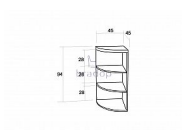

CASPER Regál rohový - creme zelená

» Dětské pokoje » Pokojíček CASPER

Kód produktu

C117-CEZ

Velmi praktický a jednoduchý rohový regál který oceníte v každém dětském pokojíčku

Dostupnost na hlavním skladě:

Na objednávku

Materiál:

- lamino 18 mm

- horní díl voština 36 mm

- ABS hrana 1 mm v dřevodezenu

- skříňka je variabilní (pravá, levá)

Rozměry:

- celková výška: 94 cm

- šířka: 45 cm

- hloubka: 45 cm

Hmotnost:

- 16 kg

Objem:

- 0,044 m³

Balení po:

- 1 ks

- dodáváno v demontu

Parametry

Výška	94 cm
Šířka	45 cm
Hloubka	54 cm

Soubory ke stažení

[C117.PDF \(303.36kB\)](#)