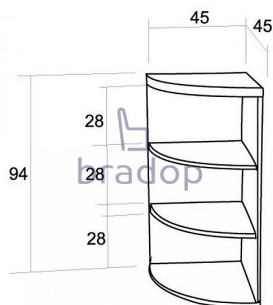

CASPER Regál rohový - creme

» Dětské pokoje » Pokojíček CASPER

Kód produktu

C117-CE

Velmi praktický a jednoduchý rohový regál který oceníte v každém dětském pokojíčku

Dostupnost na hlavním skladě:

1,00 ks

CASPER Regál rohový - creme

» Dětské pokoje » Pokojíček CASPER

Popis

Rohový regál Casper

- CASPER je nábytková sestava se kterou lze zařídit dětský pokojíček pro ty nejmenší ale i pro školáky a studenty

- má velmi jednoduchý ale krásný vzhled

- ABS hrana 2 mm v dřeovdezénu

- skříňka je variabilní (pravá, levá)

Rozměry:

- celková výška: 94 cm

- šířka: 45 cm

- hloubka: 45 cm

Hmotnost:

- 16 kg

Objem:

- 0,044 m³

Balení po:

- 1 ks

- dodáváno v demontu

Parametry

Výška	94 cm
Šířka	45 cm
Hloubka	54 cm

Soubory ke stažení