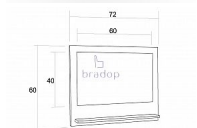

# CASPER Tabule - creme růžová

» Dětské pokoje » Pokojíček CASPER

Kód produktu

C111-CER

Tabule která potěší každého dětského malíře

Dostupnost na hlavním skladě:

1,00 ks

## Parametry

Výška	60 cm
Šířka	72 cm