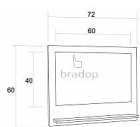

CASPER Tabule - creme zelená

» Dětské pokoje » Pokojíček CASPER

Kód produktu

C111-CEZ

Tabule která potěší každého dětského malíře

Dostupnost na hlavním skladě:

Na objednávku