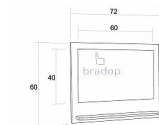

# CASPER Tabule - creme zelená

» Dětské pokoje » Pokojíček CASPER

Kód produktu

C111-CEZ

Tabule která potěší každého dětského malíře

Dostupnost na hlavním skladě:

Na objednávku