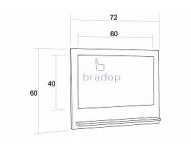

CASPER Tabule - creme zelená

» Dětské pokoje » Pokojíček CASPER

Popis

Tabule Casper - perfektní pomocník v dětském pokoji při malování - skvěle ji oceníte v prvních letech života, ve škole při učení a opakování - tabule s policí a omyvatelnou folii na malování se speciálními fixy - fixy určené k psaní na tabule - DRY-WIPE (za sucha stíratelné) - český výrobek Materiál: - lamino 1,8 cm - ABS hrana 1 mm v dřevovdezénu - fólie Rozměry: - celková výška: 60 cm - šířka: 72 cm Hmotnost: - 10 kg Objem: - 0,017 m³ Balení po: - 1 ks

Kód produktu

C111-CEZ

Tabule která potěší každého dětského malíře

Dostupnost na hlavním skladě:

Na objednávku

Parametry

Výška	60 cm
Šířka	72 cm

Soubory ke stažení

[C111.PDF (92.88kB)](#)