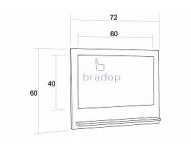

CASPER Tabule - creme zelená

» Dětské pokoje » Pokojíček CASPER

Popis

Tabule Casper - perfektní pomocník v dětském pokoji při malování - skvěle ji oceníte v prvních letech života, ve škole při učení a opakování - tabule s policí a omyvatelnou folii na malování se speciálními fixy - fixy určené k psaní na tabule - DRY-WIPE (za sucha stíratelné) - český výrobek Materiál: - lamino 1,8 cm - ABS hrana 1 mm v dřevovdezénu - fólie Rozměry: - celková výška: 60 cm - šířka: 72 cm Hmotnost: - 10 kg Objem: - 0,017 m³ Balení po: - 1 ks

Kód produktu

C111-CEZ

Tabule která potěší každého dětského malíře

Dostupnost na hlavním skladě:

Na objednávku

Parametry

Výška	60 cm
Šířka	72 cm

Soubory ke stažení