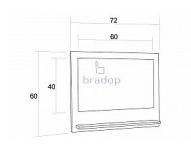

CASPER Tabule - creme zelená

» Dětské pokoje » Pokojíček CASPER

Popis

Tabule Casper - perfektní pomocník v dětském pokoji při malování - skvěle ji oceníte v prvních letech života, ve škole při učení a opakování - tabule s policí a omyvatelnou folii na malování se speciálními fixy - fixy určené k psaní na tabule - DRY-WIPE (za sucha stíratelné) - český výrobek Materiál: - lamino 1,8 cm - ABS hrana 1 mm v dřevovdezénu - fólie Rozměry: - celková výška: 60 cm - šířka: 72 cm Hmotnost: - 10 kg Objem: - 0,017 m³ Balení po: - 1 ks

Kód produktu

C111-CEZ

Tabule která potěší každého dětského malíře

Dostupnost na hlavním skladě:

Na objednávku

Parametry

Výška	60 cm
Šířka	72 cm

Soubory ke stažení