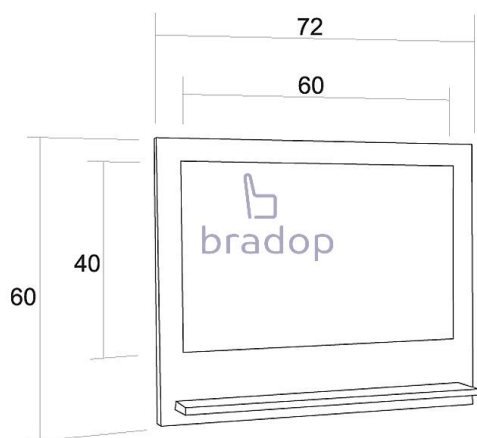

# CASPER Tabule - creme

» Dětské pokoje » Pokojíček CASPER

Kód produktu

C111-CE

Tabule která potěší každého dětského malíře

Dostupnost na hlavním skladě:

1,00 ks