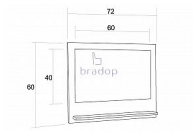

CASPER Tabule - creme

» Dětské pokoje » Pokojíček CASPER

Kód produktu

C111-CE

Tabule která potěší každého dětského malíře

Dostupnost na hlavním skladě:

1,00 ks

CASPER Tabule - creme

» Dětské pokoje » Pokojíček CASPER

Popis

Tabule Casper

- perfektní pomocník v dětském pokoji při malování
- skvěle ji oceníte v prvních letech života, ve škole při učení a opakování
- tabule s policí a omyvatelnou folii na malování se speciálními fixy
- fixy určené k psaní na tabule - DRY-WIPE (za sucha stíratelné)
- český výrobek

Materiál:

- lamino 1,8 cm
- ABS hrana 1 mm v dřevovdezénu
- fólie

Rozměry:

- celková výška: 60 cm
- šířka: 72 cm

Hmotnost:

- 10 kg

Objem:

- 0,017 m³

Balení po:

- 1 ks

Parametry

Výška	60 cm
Šířka	72 cm

Soubory ke stažení

[Montážní návod \(92.88kB\)](#)