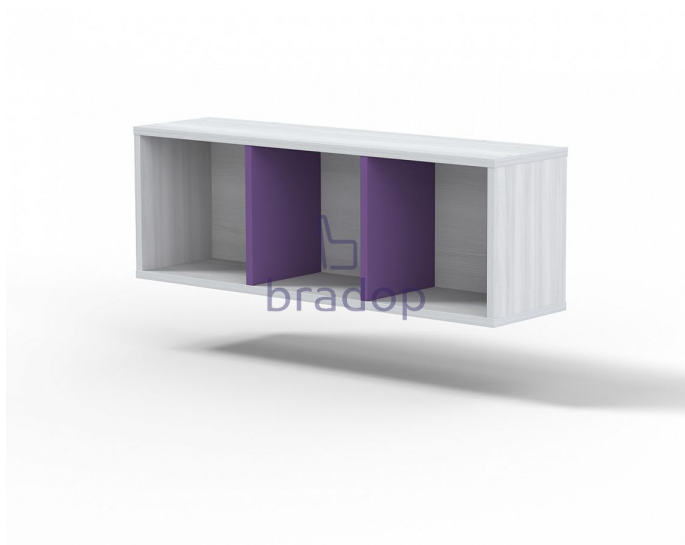

# CASPER Variabilní polička - creme fialová

» Dětské pokoje » Pokojíček CASPER

Kód produktu

C110-CEF

Polička která se bude krásně vyjímat v každém dětském pokojíčku

Dostupnost na hlavním skladě:

6,00 ks

# CASPER Variabilní polička - creme fialová

» Dětské pokoje » Pokojíček CASPER

### Polička Casper

- jednoduchá a praktická polička na hračky, knížky...
- krásně oživí každý dětský pokojíček
- lze ji umístit vodorovně nebo svisle
- příčky poličky se můžou otáčet podél osy
- hrany dětského nábytku sestavy Casper jsou olepeny pro větší bezpečnost ABS hranou
- český výrobek

### Rozměry:

- celková výška: 33,5 cm
- šířka: 97,5 cm
- hloubka: 25 cm