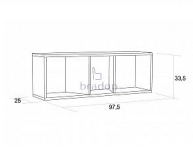

CASPER Variabilní polička - creme fialová

» Dětské pokoje » Pokojíček CASPER

Kód produktu

C110-CEF

Polička která se bude krásně vyjímat v každém dětském pokojíčku

Dostupnost na hlavním skladě:

6,00 ks