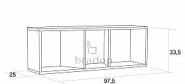

CASPER Variabilní polička - creme růžová

» Dětské pokoje » Pokojíček CASPER

Kód produktu

C110-CER

Polička která se bude krásně vyjímat v každém dětském pokojíčku

Dostupnost na hlavním skladě:

Na objednávku

CASPER Variabilní polička - creme růžová

» Dětské pokoje » Pokojíček CASPER

Popis

Polička Casper

- jednoduchá a praktická polička na hračky, knížky...
- krásně oživí každý dětský pokojíček
- lze ji umístit vodorovně nebo svisle
- příčky poličky se můžou otáčet podél osy
- hrany dětského nábytku sestavy Casper jsou olepeny pro větší bezpečnost ABS hranou
- český výrobek

Materiál:

- lamino 18 mm
- ABS hrana 2 mm v dřevodezénu

Rozměry:

- celková výška: 33,5 cm
- šířka: 97,5 cm
- hloubka: 25 cm

Hmotnost:

- 14,5 kg

Objem:

- 0,022 m³

Balení po:

- 1 ks
- dodáváno v demontu

Parametry

Výška	33,5 cm
Šířka	97,5 cm
Hloubka	25 cm

Soubory ke stažení

[C110.PDF \(160.47kB\)](#)