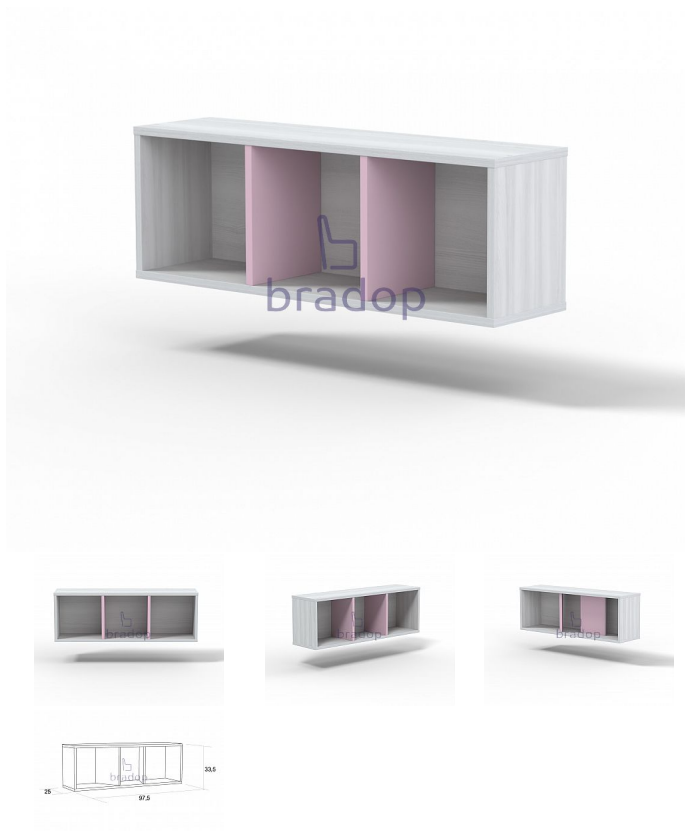

CASPER Variabilní polička - creme růžová

» Dětské pokoje » Pokojíček CASPER

Kód produktu

C110-CER

Polička která se bude krásně vyjímat v každém dětském pokojíčku

Dostupnost na hlavním skladě:

Na objednávku

CASPER Variabilní polička - creme růžová

» Dětské pokoje » Pokojíček CASPER

Popis

Polička Casper

- jednoduchá a praktická polička na hračky, knížky...
- krásně oživí každý dětský pokojíček
- lze ji umístit vodorovně nebo svisle
- příčky poličky se můžou otáčet podél osy
- hrany dětského nábytku sestavy Casper jsou olepeny pro větší bezpečnost ABS hranou
- český výrobek

Materiál:

- lamino 18 mm
- ABS hrana 1 mm v dřevodezénu

Rozměry:

- celková výška: 33,5 cm
- šířka: 97,5 cm
- hloubka: 25 cm

Hmotnost:

- 14,5 kg

Objem:

- 0,022 m³

Balení po:

- 1 ks
- dodáváno v demontu

Parametry

Výška	33,5 cm
Šířka	97,5 cm
Hloubka	25 cm

Soubory ke stažení

[C110.PDF \(160.47kB\)](#)