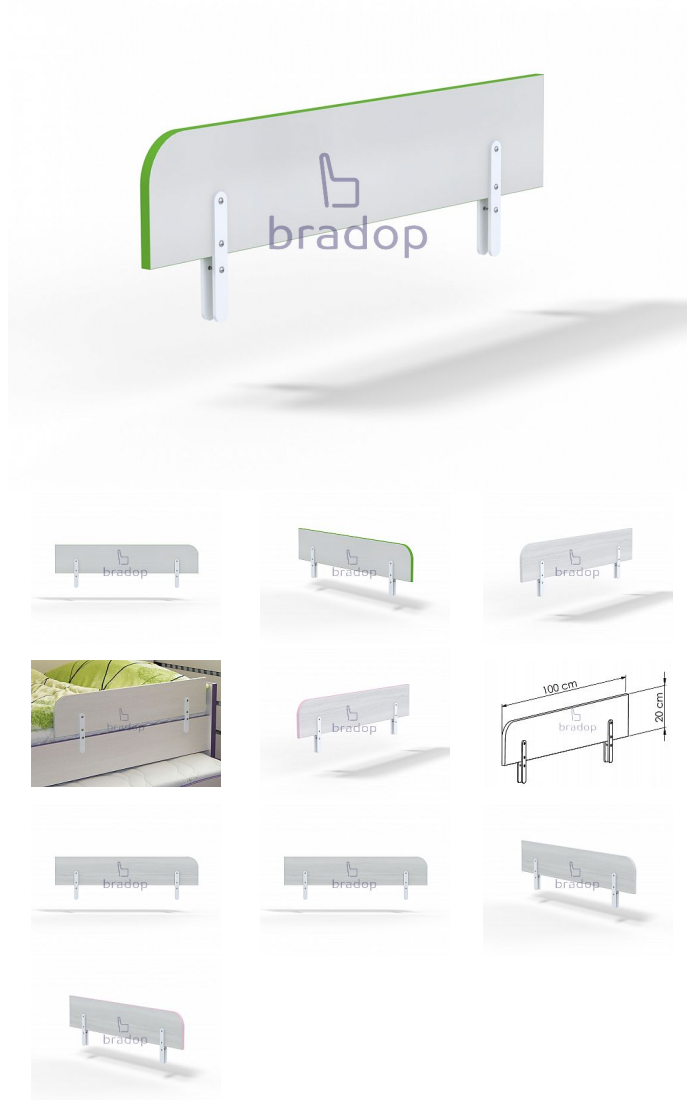

# CASPER Zábrana k posteli

» Dětské pokoje » Pokojíček CASPER

## Popis

Zábrana k posteli Casper - skvělý pomocník brání spadnutí dítěte z postele - zaručí vašemu dítěti bezpečný a klidný spánek - lze ji kombinovat s postelemi C107, C108 a C123 - hrany dětského nábytku sestavy Casper jsou oplepeny pro větší bezpečnost ABS hranou - český výrobek  
Materiál: - lamino 18 mm - ABS hrana 1 mm v dřevdezénu  
Rozměry: - celková výška: 20 cm - délka: 100 cm  
Hmotnost: - 5 kg  
Objem: - 0,002 m<sup>3</sup>  
Balení po - 1 ks

Kód produktu

C134

Zábrana k posteli je skvělým řešením pro menší děti pro jejich bezpečný a klidný spánek

Dostupnost na hlavním skladě:

8,00 ks

## Parametry

Výška	20 cm
Šířka	100 cm