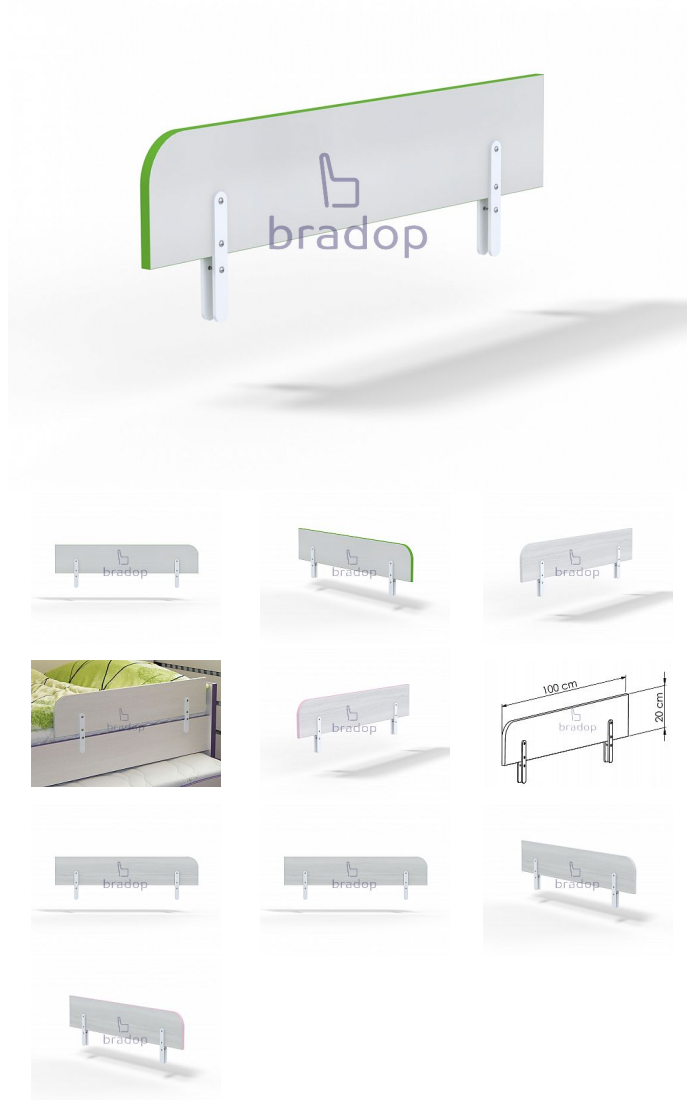

CASPER Zábrana k posteli

» Dětské pokoje » Pokojíček CASPER

Popis

Zábrana k posteli Casper - skvělý pomocník brání spadnutí dítěte z postele - zaručí vašemu dítěti bezpečný a klidný spánek - lze ji kombinovat s postelemi C107, C108 a C123 - hrany dětského nábytku sestavy Casper jsou oplepeny pro větší bezpečnost ABS hranou - český výrobek
Materiál: - lamino 18 mm - ABS hrana 1 mm v dřevdezénu
Rozměry: - celková výška: 20 cm - délka: 100 cm
Hmotnost: - 5 kg
Objem: - 0,002 m³
Balení po - 1 ks

Kód produktu

C134

Zábrana k posteli je skvělým řešením pro menší děti pro jejich bezpečný a klidný spánek

Dostupnost na hlavním skladě:

8,00 ks

Parametry

Výška	20 cm
Šířka	100 cm

Soubory ke stažení