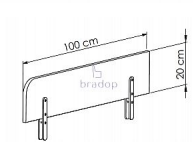

CASPER ZABRANA k postelím 100cm creme

» Dětské pokoje » Pokojíček CASPER

Kód produktu

C134-CE

Zábrana k posteli je skvělým řešením pro menší děti pro jejich bezpečný a klidný spánek

Dostupnost na hlavním skladě:

1,00 ks

CASPER ZABRANA k postelím 100cm creme

» Dětské pokoje » Pokojíček CASPER

Popis

Zábrana k posteli Casper

- skvělý pomocník bránící spadnutí dítěte z postele
- zaručí vašemu dítěti bezpečný a klidný spánek
- lze ji kombinovat s postelami C107, C108 a C123
- hrany dětského nábytku sestavy Casper jsou oplepeny pro větší bezpečnost ABS hranou
- český výrobek

Materiál:

- lamino 18 mm
- ABS hrana 1 mm v dřevdezénu

Rozměry:

- celková výška: 20 cm
- délka: 100 cm

Hmotnost:

- 5 kg

Objem:

- 0,002 m³

Balení po

- 1 ks

Parametry

Výška	20 cm
Šířka	100 cm

Soubory ke stažení

[Montážní návod \(159.35kB\)](#)