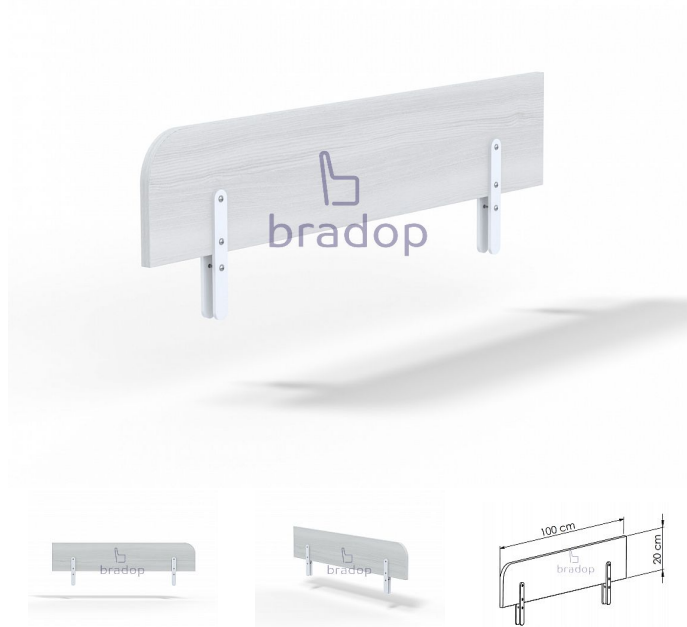

CASPER ZABRANA k postelím 100cm creme

» Dětské pokoje » Pokojíček CASPER

Popis

Zábrana k posteli Casper - skvělý pomocník bránící spadnutí dítěte z postele - zaručí vašemu dítěti bezpečný a klidný spánek - lze ji kombinovat s postelami C107, C108 a C123 - hrany dětského nábytku sestavy Casper jsou opleny pro větší bezpečnost ABS hranou - český výrobek
Materiál: - lamino 18 mm - ABS hrana 1 mm v dřevdezénu
Rozměry: - celková výška: 20 cm - délka: 100 cm
Hmotnost: - 5 kg
Objem: - 0,002 m³
Balení po - 1 ks

Kód produktu

C134-CE

Zábrana k posteli je skvělým řešením pro menší děti pro jejich bezpečný a klidný spánek

Dostupnost na hlavním skladě:

5,00 ks

Parametry

Výška

20 cm

Šířka

100 cm

Soubory ke stažení

[Montážní návod \(159.35kB\)](#)