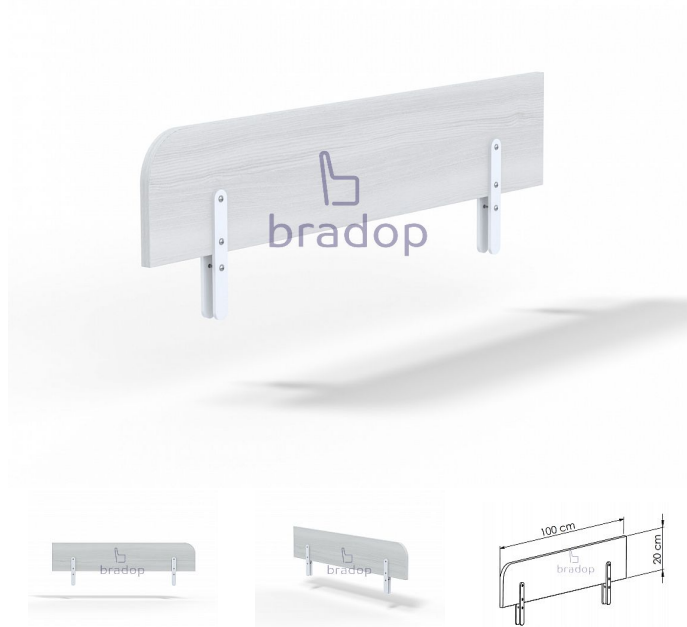

# CASPER ZABRANA k postelím 100cm creme

» Dětské pokoje » Pokojíček CASPER

## Popis

Zábrana k posteli Casper - skvělý pomocník brání spadnutí dítěte z postele - zaručí vašemu dítěti bezpečný a klidný spánek - lze ji kombinovat s postelami C107, C108 a C123 - hrany dětského nábytku sestavy Casper jsou opleny pro větší bezpečnost ABS hranou - český výrobek  
Materiál: - lamino 18 mm - ABS hrana 1 mm v dřevdezénu  
Rozměry: - celková výška: 20 cm - délka: 100 cm  
Hmotnost: - 5 kg  
Objem: - 0,002 m<sup>3</sup>  
Balení po - 1 ks

Kód produktu

C134-CE

Zábrana k posteli je skvělým řešením pro menší děti pro jejich bezpečný a klidný spánek

Dostupnost na hlavním skladě:

5,00 ks

## Parametry

Výška

20 cm

Šířka

100 cm