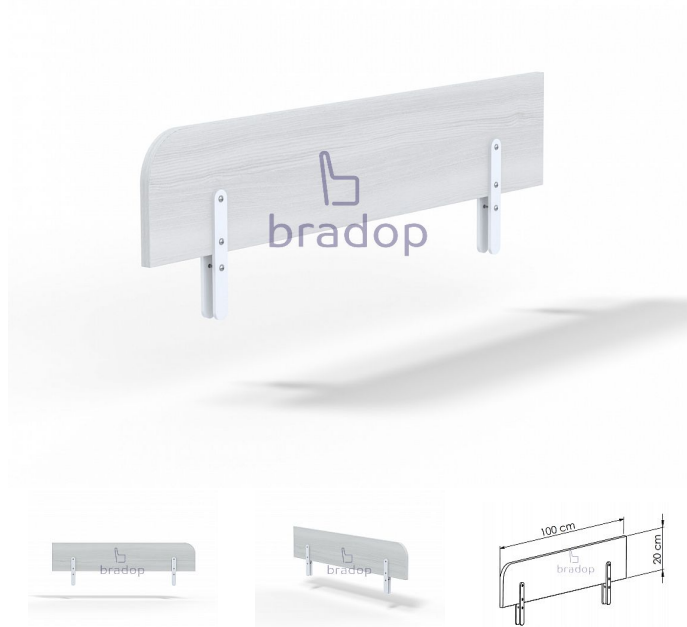

# CASPER ZABRANA k postelím 100cm creme

» Dětské pokoje » Pokojíček CASPER

## Popis

Zábrana k posteli Casper - skvělý pomocník bránící spadnutí dítěte z postele - zaručí vašemu dítěti bezpečný a klidný spánek - lze ji kombinovat s postelami C107, C108 a C123 - hrany dětského nábytku sestavy Casper jsou opleny pro větší bezpečnost ABS hranou - český výrobek  
Materiál: - lamino 18 mm - ABS hrana 1 mm v dřevdezénu  
Rozměry: - celková výška: 20 cm - délka: 100 cm  
Hmotnost: - 5 kg  
Objem: - 0,002 m<sup>3</sup>  
Balení po - 1 ks

Kód produktu

C134-CE

Zábrana k posteli je skvělým řešením pro menší děti pro jejich bezpečný a klidný spánek

Dostupnost na hlavním skladě:

5,00 ks

## Parametry

Výška	20 cm
Šířka	100 cm