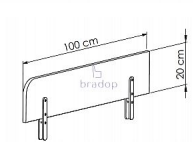

CASPER Zábrana k postelím 100cm - růžová

» Dětské pokoje » Pokojíček CASPER

Kód produktu

C134-CER

Zábrana k posteli je skvělým řešením pro menší děti pro jejich bezpečný a klidný spánek

Dostupnost na hlavním skladě:

Na objednávku