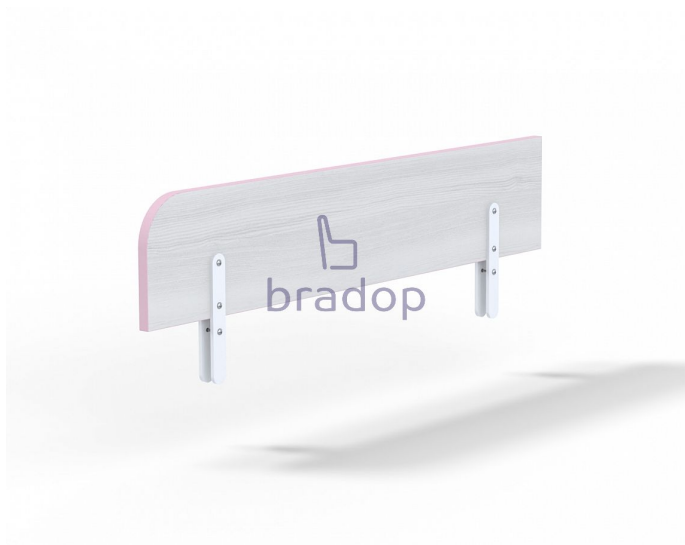

# CASPER Zábrana k postelím 100cm - růžová

» Dětské pokoje » Pokojíček CASPER

Kód produktu

C134-CER

Zábrana k posteli je skvělým řešením pro menší děti pro jejich bezpečný a klidný spánek

Dostupnost na hlavním skladě:

# CASPER Zábrana k postelím 100cm - růžová

» Dětské pokoje » Pokojíček CASPER

### Zábrana k posteli Casper

- skvělý pomocník bránící spadnutí dítěte z postele
- zaručí vašemu dítěti bezpečný a klidný spánek
- lze ji kombinovat s postelami C107, C108 a C123
- hrany dětského nábytku sestavy Casper jsou oplepeny pro větší bezpečnost ABS hranou
- český výrobek