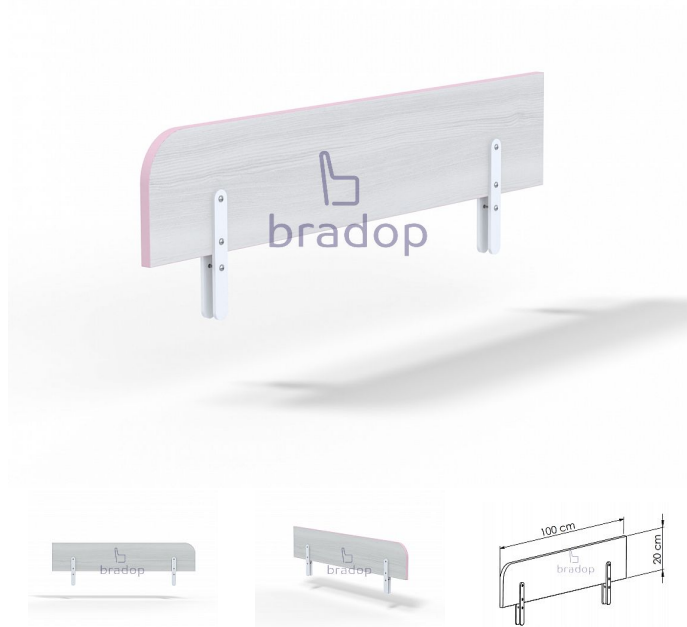

# CASPER Zábрана k postelím 100cm - růžová

» Dětské pokoje » Pokojíček CASPER

## Popis

Zábрана k posteli Casper - skvělý pomocník brání spadnutí dítěte z postele - zaručí vašemu dítěti bezpečný a klidný spánek - lze ji kombinovat s postelami C107, C108 a C123 - hrany dětského nábytku sestavy Casper jsou opleny pro větší bezpečnost ABS hranou - český výrobek  
Materiál: - lamino 18 mm - ABS hrana 1 mm v dřevdezénu  
Rozměry: - celková výška: 20 cm - délka: 100 cm  
Hmotnost: - 5 kg  
Objem: - 0,002 m<sup>3</sup>  
Balení po - 1 ks

Kód produktu

C134-CER

Zábрана k posteli je skvělým řešením pro menší děti pro jejich bezpečný a klidný spánek

Dostupnost na hlavním skladě:

1,00 ks

## Parametry

Výška	20 cm
Šířka	100 cm