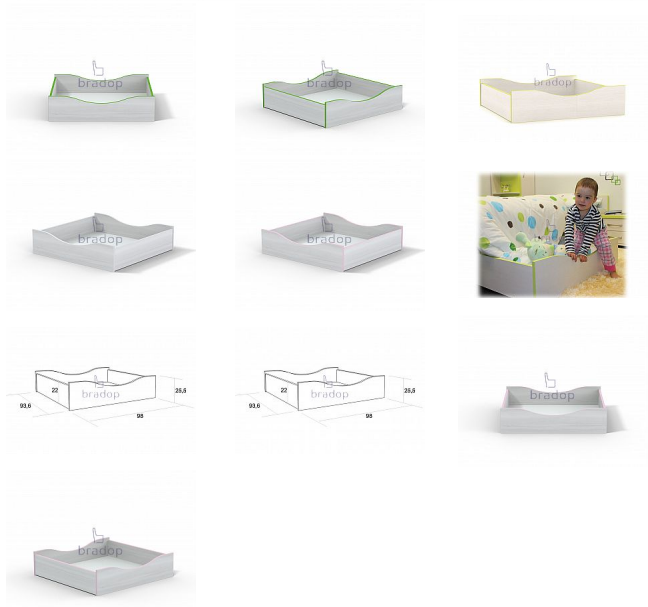

CASPER Zásuvka pod postel

» Dětské pokoje » Pokojíček CASPER

Kód produktu

C109

Zásuvka pod postel představuje další úložný prostor pro poklady našich nejmenších

Dostupnost na hlavním skladě:

15,00 ks

Popis

Zásuvka pod postel Casper - praktický a oblíbený doplněk k posteli - Vaši andílci budou mít dostatek úložného prostoru pro své poklady - zásuvka je opatřena pro lepší manipulaci kolečky - lze ji kombinovat s postelemi C107, C108, C123 - hrany dětského nábytku sestavy Casper jsou oplepeny pro větší bezpečnost ABS hranou Materiál: - lamino 18 mm - lamino 36 mm - ABS hrana 1 mm v dřevodezenu Rozměry: - celková výška: 25,5/22 cm - šířka: 98 cm - hloubka: 93,6 cm Hmotnost: - 15 kg Nosnost: - 20 kg Objem: - 0,03 m³ Balení po: - 1 ks - dodáváno v demontu

Parametry

Výška	25,5/22 cm
Šířka	98 cm
Hloubka	93,6 cm

Soubory ke stažení

[Montážní návod \(277.14kB\)](#)
[C109.PDF \(244.83kB\)](#)