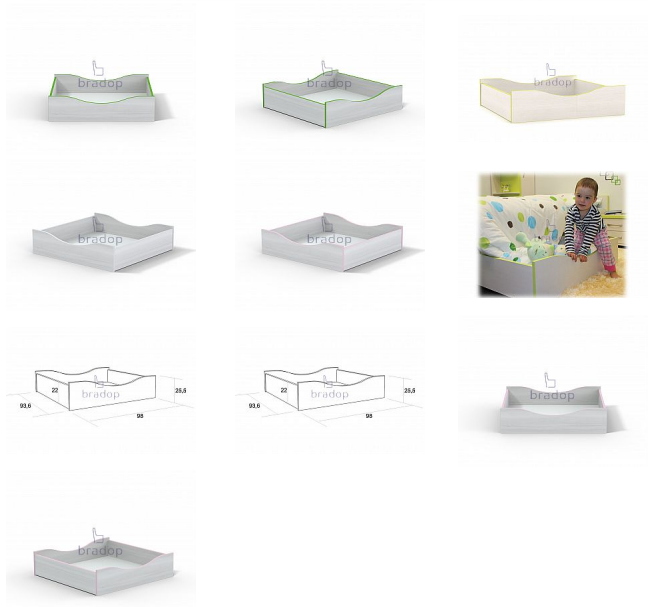

# CASPER Zásuvka pod postel

» Dětské pokoje » Pokojíček CASPER

Kód produktu

C109

Zásuvka pod postel představuje další úložný prostor pro poklady našich nejmenších

Dostupnost na hlavním skladě:

15,00 ks

## Popis

Zásuvka pod postel Casper - praktický a oblíbený doplněk k posteli - Vaši andílci budou mít dostatek úložného prostoru pro své poklady - zásuvka je opatřena pro lepší manipulaci kolečky - lze ji kombinovat s postelemi C107, C108, C123 - hrany dětského nábytku sestavy Casper jsou oplepeny pro větší bezpečnost ABS hranou Materiál: - lamino 18 mm - lamino 36 mm - ABS hrana 1 mm v dřevodezenu Rozměry: - celková výška: 25,5/22 cm - šířka: 98 cm - hloubka: 93,6 cm Hmotnost: - 15 kg Nosnost: - 20 kg Objem: - 0,03 m<sup>3</sup> Balení po: - 1 ks - dodáváno v demontu

## Parametry

Výška	25,5/22 cm
Šířka	98 cm
Hloubka	93,6 cm