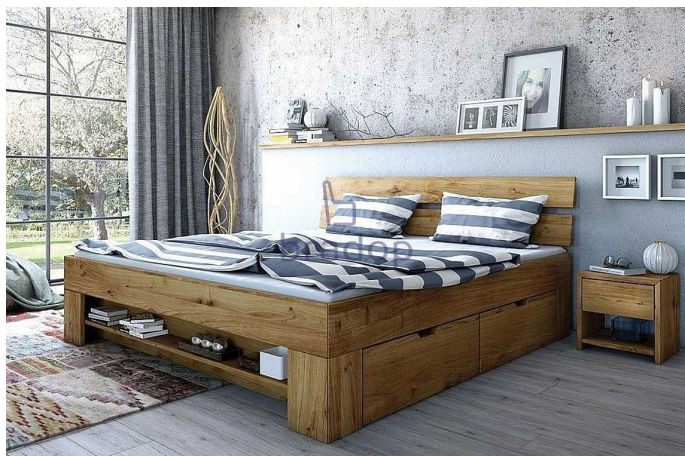

Dubová postel se zásuvkami Tina 140×200

» » » » L602

Popis

Dubová postel Tina - postel je pro ty kteří dávají přednost klasice a přírodním materiálům - postel vám poskytne kvalitní a pohodlný spánek - vhodnou volbou bude také do penzionů, hotelů... - díky svému elegantnímu designu se bude krásně vyjímat v každé ložnici - postel má 4 zásuvky na kolečkách a poličku - postel je vhodná pro všechny typy roštů Materiál: - masiv dub lepený přírodní (vodní lak) Rozměry: - celková výška: 88 cm - šířka: 145 cm - hloubka: 215 cm - vnitřní rozměr zásuvek: 76x64x18 cm Hmotnost: - 88,9 kg Nosnost: - 300 kg Objem: - 0,22 m³ Balení po: - 4 ks - dodáváno v demontu

Kód produktu

L605-D

Postel, která vám poskytne maximální komfort po náročném dni

Dostupnost na hlavním skladě:

3,00 ks

Parametry

| | |
|---------|--------|
| Výška | 88 cm |
| Šířka | 145 cm |
| Hloubka | 215 cm |