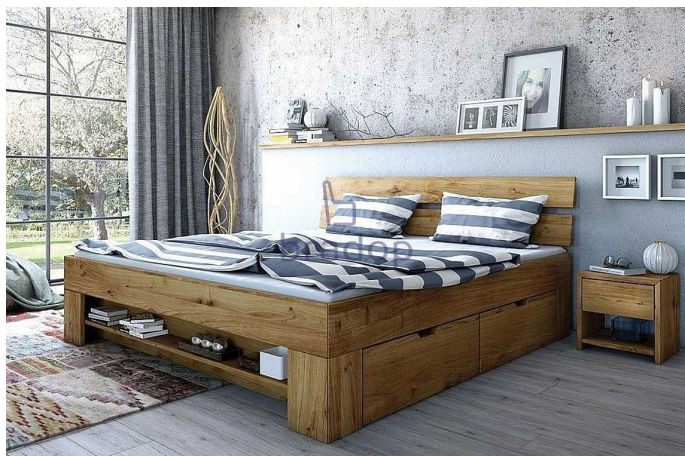

# Dubová postel se zásuvkami Tina 140×200

» » » » L602

## Popis

Dubová postel Tina - postel je pro ty kteří dávají přednost klasice a přírodním materiálům - postel vám poskytne kvalitní a pohodlný spánek - vhodnou volbou bude také do penzionů, hotelů... - díky svému elegantnímu designu se bude krásně vyjímat v každé ložnici - postel má 4 zásuvky na kolečkách a poličku - postel je vhodná pro všechny typy roštů Materiál: - masiv dub lepený přírodní (vodní lak) Rozměry: - celková výška: 88 cm - šířka: 145 cm - hloubka: 215 cm - vnitřní rozměr zásuvek: 76x64x18 cm Hmotnost: - 88,9 kg Nosnost: - 300 kg Objem: - 0,22 m<sup>3</sup> Balení po: - 4 ks - dodáváno v demontu

Kód produktu

L605-D

Postel, která vám poskytne maximální komfort po náročném dni

Dostupnost na hlavním skladě:

1,00 ks

## Parametry

Výška	88 cm
Šířka	145 cm
Hloubka	215 cm