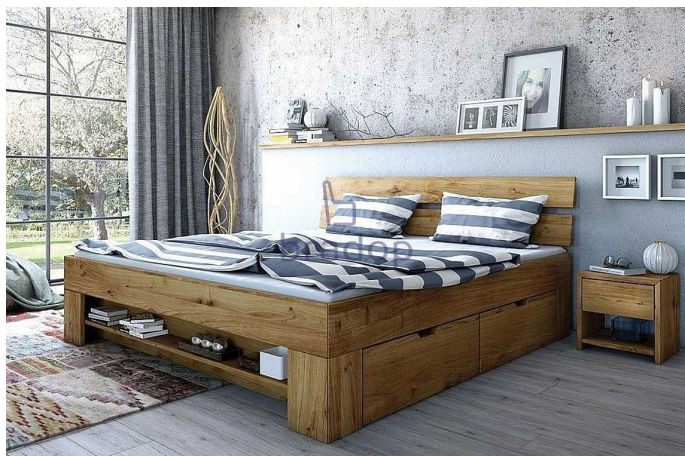

Dubová postel se zásuvkami Tina 160×200

» » » » L602

Popis

Dubová postel Tina - postel je pro ty kteří dávají přednost klasice a přírodním materiálům - postel vám poskytne kvalitní a pohodlný spánek - vhodnou volbou bude také do penzionů, hotelů... - díky svému elegantnímu designu se bude krásně vyjímat v každé ložnici - postel má 4 zásuvky na kolečkách a poličku - postel je vhodná pro všechny typy roštů - pro rozměr matrace 2×90×200 Materiál: - masiv dub lepený přírodní (vodní lak) Rozměry: - celková výška: 88 cm - šířka: 185 cm - hloubka: 215 cm - vnitřní rozměr zásuvek: 76x64x18 cm Hmotnost: - 88,9 kg Nosnost: - 300 kg Objem: - 0,22 m³ Balení po: - 4 ks - dodáváno v demontu

Kód produktu

L604-D

Postel, která vám poskytne maximální komfort po náročném dni

Dostupnost na hlavním skladě:

1,00 ks

Parametry

Výška	88 cm
Šířka	185 cm
Hloubka	215 cm