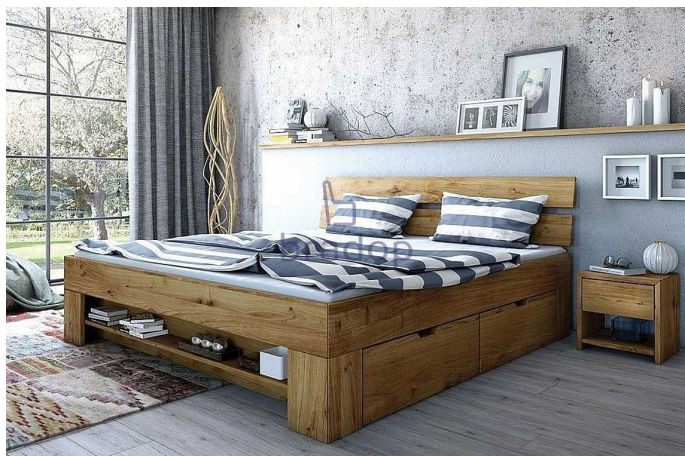

# Dubová postel se zásuvkami Tina 160×200

» » » » L602

## Popis

Dubová postel Tina - postel je pro ty kteří dávají přednost klasice a přírodním materiálům - postel vám poskytne kvalitní a pohodlný spánek - vhodnou volbou bude také do penzionů, hotelů... - díky svému elegantnímu designu se bude krásně vyjímat v každé ložnici - postel má 4 zásuvky na kolečkách a poličku - postel je vhodná pro všechny typy roštů - pro rozměr matrace 2×90×200 Materiál: - masiv dub lepený přírodní (vodní lak) Rozměry: - celková výška: 88 cm - šířka: 185 cm - hloubka: 215 cm - vnitřní rozměr zásuvek: 76x64x18 cm Hmotnost: - 88,9 kg Nosnost: - 300 kg Objem: - 0,22 m<sup>3</sup> Balení po: - 4 ks - dodáváno v demontu

Kód produktu

L604-D

Postel, která vám poskytne maximální komfort po náročném dni

Dostupnost na hlavním skladě:

4,00 ks  
na cestě 5,00 ks , očekáváme  
6.7.2026

## Parametry

Výška	88 cm
Šířka	185 cm
Hloubka	215 cm