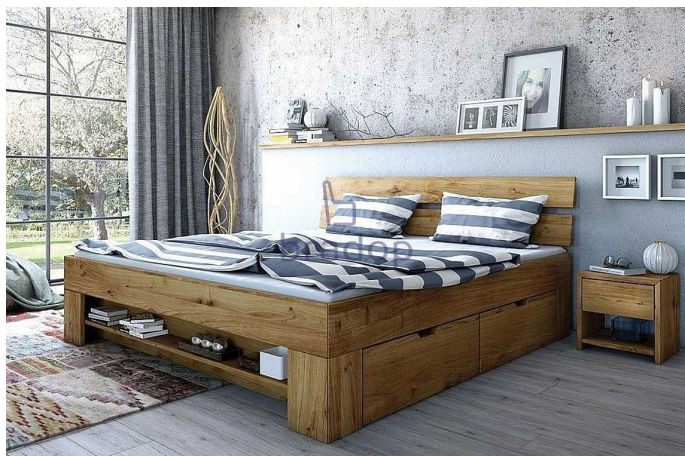

# Dubová postel se zásuvkami Tina 160×200

» » » » L602

## Popis

Dubová postel Tina - postel je pro ty kteří dávají přednost klasice a přírodním materiálům - postel vám poskytne kvalitní a pohodlný spánek - vhodnou volbou bude také do penzionů, hotelů... - díky svému elegantnímu designu se bude krásně vyjímat v každé ložnici - postel má 4 zásuvky na kolečkách a poličku - postel je vhodná pro všechny typy roštů - pro rozměr matrace 2×90×200 Materiál: - masiv dub lepený přírodní (vodní lak) Rozměry: - celková výška: 88 cm - šířka: 185 cm - hloubka: 215 cm - vnitřní rozměr zásuvek: 76x64x18 cm Hmotnost: - 88,9 kg Nosnost: - 300 kg Objem: - 0,22 m<sup>3</sup> Balení po: - 4 ks - dodáváno v demontu

Kód produktu

L604-D

Postel, která vám poskytne maximální komfort po náročném dni

Dostupnost na hlavním skladě:

1,00 ks

## Parametry

Výška	88 cm
Šířka	185 cm
Hloubka	215 cm