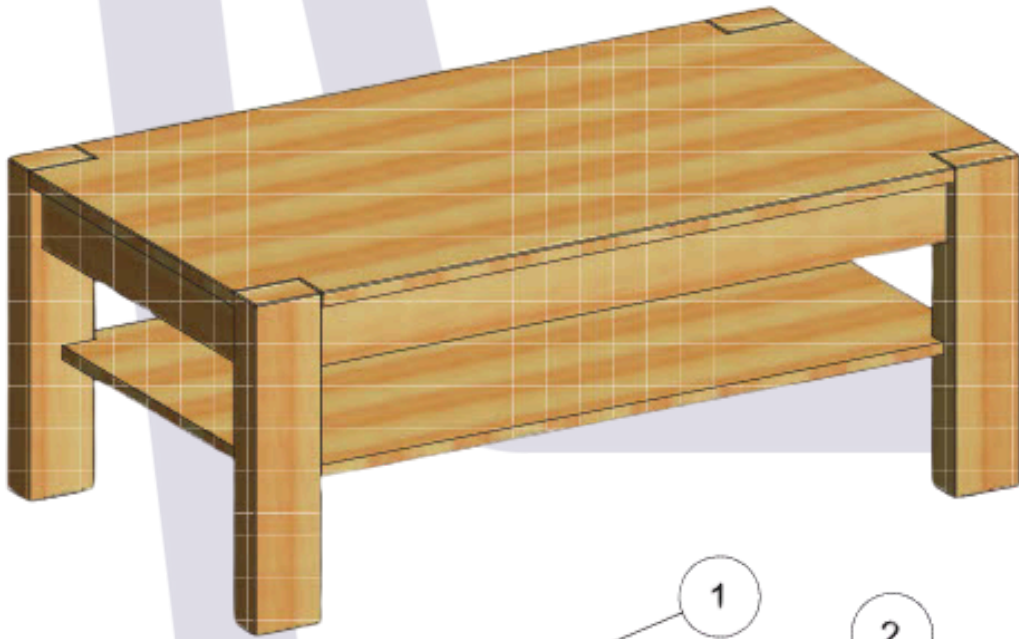

Kopenhagen - Konferenční stůl Lothar

K602-D

Přírodní dřevo se může kvůli povaze materiálu mírně deformovat.
Montáž způsobí, že se díly opět narovnájí.

x1

10'

A  18	B  18	C  Ø8x30 16	D  4	E  M6x50 8	F  Ø4x16 4	G  1	
---	---	--	--	---	---	--	--