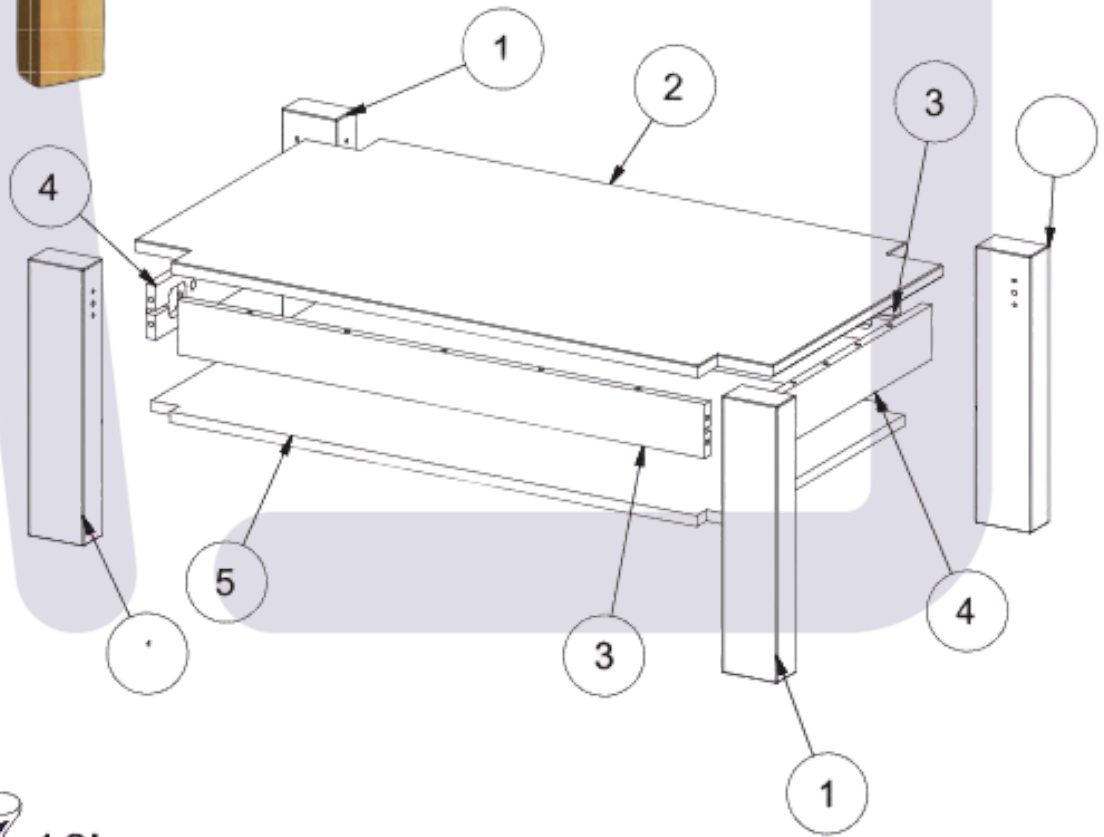

Kopenhagen - Konferenční stůl Lothar

K602-D

Přírodní dřevo se může kvůli povaze materiálu mírně deformovat.
Montáž způsobí, že se díly opět narovnájí.

x1

10'

A  18	B  18	C  Ø8x30 16	D  4	E  M6x50 8	F  Ø4x16 4	G  1	
---	---	--	--	---	---	--	--