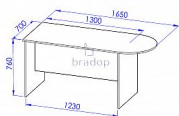

Jednací stůl 165x70 sestavy Office

» » Office - dub sonoma

Popis

Jednací stůl sestavy Office C544 Materiál: lamino 18mm, ABS hrana v dřevodezenu 2mm Rozměr: délka 165cm, hloubka 70cm, výška 76cm

Kód produktu

C544-DS

Jednací stůl

Dostupnost na hlavním skladě:

2,00 ks

Parametry

Výška	76
Šířka	165
Hloubka	70

Soubory ke stažení

[C544.pdf \(180.97kB\)](#)