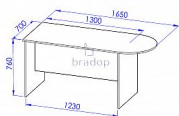

Jednací stůl 165x70 sestavy Office

» » Office - dub sonoma

Popis

Jednací stůl sestavy Office C544 Materiál: lamino 18mm, ABS hrana v dřevodezenu 2mm Rozměr: délka 165cm, hloubka 70cm, výška 76cm

Kód produktu

C544-DS

Jednací stůl

Dostupnost na hlavním skladě:

3,00 ks

Parametry

Výška	76
Šířka	165
Hloubka	70

Soubory ke stažení

[C544.pdf \(180.97kB\)](#)