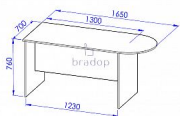

Jednací stůl 165x70 sestavy Office

» » Office - dub sonoma

Popis

Jednací stůl sestavy Office C544 Materiál: lamino 18mm, ABS hrana v dřevodezenu 2mm Rozměr: délka 165cm, hloubka 70cm, výška 76cm

Kód produktu

C544-DS

Jednací stůl

Dostupnost na hlavním skladě:

3,00 ks

Parametry

Výška	76
Šířka	165
Hloubka	70

Soubory ke stažení

[C544.pdf \(180.97kB\)](#)