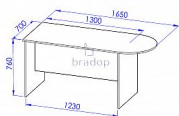

## Popis

Jednací stůl sestavy Office C544 Materiál: lamino 18mm, ABS hrana v dřevodezenu 2mm Rozměr: délka 165cm, hloubka 70cm, výška 76cm

Kód produktu

C544-P

Jednací stůl

Dostupnost na hlavním skladě:

2,00 ks

## Parametry

Výška	76
Šířka	165
Hloubka	70