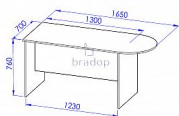

Jednací stůl 165x70 sestavy Office

» Kancelář » Kancelářské a počítačové stoly

Popis

Jednací stůl sestavy Office C544 Materiál: lamino 18mm, ABS hrana v dřevodezenu 2mm Rozměr: délka 165cm, hloubka 70cm, výška 76cm

Kód produktu

C544-P

Jednací stůl

Dostupnost na hlavním skladě:

2,00 ks

Parametry

Výška	76
Šířka	165
Hloubka	70

Soubory ke stažení