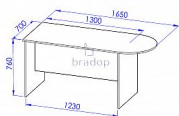

## Popis

Jednací stůl sestavy Office C544 Materiál: lamino 18mm, ABS hrana v dřevodezenu 2mm Rozměr: délka 165cm, hloubka 70cm, výška 76cm

Kód produktu

C544-DP

Jednací stůl

Dostupnost na hlavním skladě:

6,00 ks

## Parametry

Výška	76
Šířka	165
Hloubka	70