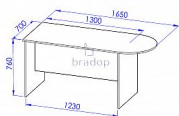

## Popis

Jednací stůl sestavy Office C544 Materiál: lamino 18mm, ABS hrana v dřevodezenu 2mm Rozměr: délka 165cm, hloubka 70cm, výška 76cm

Kód produktu

C544-DP

Jednací stůl

Dostupnost na hlavním skladě:

6,00 ks

## Parametry

|         |     |
|---------|-----|
| Výška   | 76  |
| Šířka   | 165 |
| Hloubka | 70  |