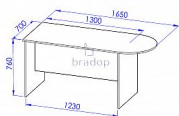

Jednací stůl 165x70 sestavy Office

» » Office - dub bordeaux

Popis

Jednací stůl sestavy Office C544 Materiál: lamino 18mm, ABS hrana v dřevodezénu 2mm Rozměr: délka 165cm, hloubka 70cm, výška 76cm

Kód produktu

C544-DB

Jednací stůl

Dostupnost na hlavním skladě:

1,00 ks

Parametry

Výška	76
Šířka	165
Hloubka	70

Soubory ke stažení

[C544.pdf \(180.97kB\)](#)