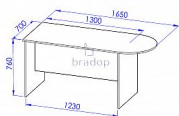

Jednací stůl 165x70 sestavy Office

» » Office - dub bordeaux

Popis

Jednací stůl sestavy Office C544 Materiál: lamino 18mm, ABS hrana v dřevodezénu 2mm Rozměr: délka 165cm, hloubka 70cm, výška 76cm

Kód produktu

C544-DB

Jednací stůl

Dostupnost na hlavním skladě:

2,00 ks

Parametry

Výška	76
Šířka	165
Hloubka	70

Soubory ke stažení

[C544.pdf \(180.97kB\)](#)