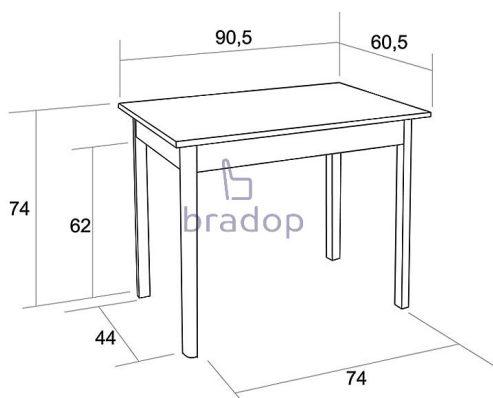

Jídelní stůl DANIEL 60×90 bílý

» » » S03 - Daniel

Kód produktu

S03-B

Jídelní stůl Daniel, oživí krásně každý Váš interiér

Dostupnost na hlavním skladě:

3,00 ks

Jídelní stůl DANIEL 60×90 bílý

» » » S03 - Daniel

Popis

Jídelní stůl Daniel

- bude vaším skvělým společníkem ve Vašem interiéru
- zamilujete si ho pro svůj jednoduchý ale krásný vzhled
- bude skvělou volbou také do penzionů, restaurací nebo jídelen
- stůl je velmi pevný a kvalitní
- česká výroba

Materiál:

- kombinace bukového dřeva a lamina
- ABS hrana 2 mm v dřevodezénu
- více barevných provedení

Rozměry:

- celková výška: 75 cm
- šířka: 60 cm
- délka: 90 cm
- tloušťka horní desky: 1,8 cm
- rozteč mezi nohama: 74/44 cm
- nohy stolu: 4x4 cm z tvrdého masivního bukového dřeva s povrchovou úpravou

Hmotnost:

- 25,8 kg

Objem:

- 0,11 m³

Balení po:

- 1 ks
- dodáván v demontu

Parametry

Výška	75 cm
Šířka	90 cm
Hloubka	60 cm