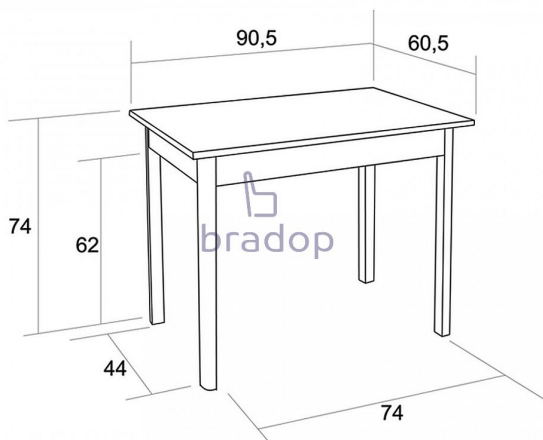

Jídelní stůl DANIEL 60×90 bílý

» » » S03 - Daniel

Popis

Jídelní stůl Daniel - bude vaším skvělým společníkem ve Vašem interiéru - zamilujete si ho pro svůj jednoduchý ale krásný vzhled - bude skvělou volbou také do penzionů, restaurací nebo jídelen - stůl je velmi pevný a kvalitní - česká výroba Materiál: - kombinace bukového dřeva a lamina - ABS hrana 2 mm v dřevodezěnu - více barevných provedení Rozměry: - celková výška: 75 cm - šířka: 60 cm - délka: 90 cm - tloušťka horní desky: 1,8 cm - rozteč mezi nohami: 74/44 cm - nohy stolu: 4x4 cm z tvrdého masivního bukového dřeva s povrchovou úpravou Hmotnost: - 25,8 kg Objem: - 0,11 m³ Balení po: - 1 ks - dodáván v demontu

Kód produktu

S03-B

Jídelní stůl Daniel, oživí krásně každý Váš interiéru

Dostupnost na hlavním skladě:

6,00 ks

Parametry

Výška	75 cm
Šířka	90 cm
Hloubka	60 cm

Soubory ke stažení