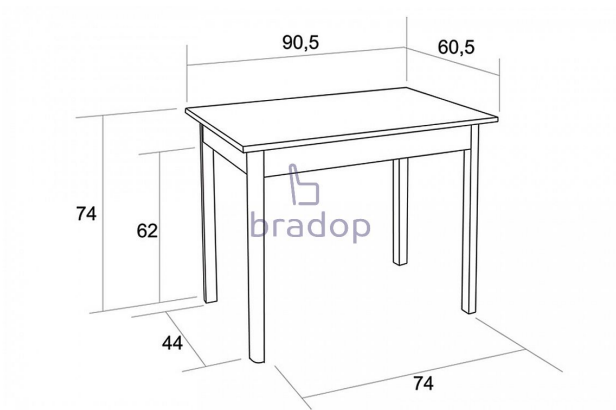

Jídelní stůl DANIEL 60×90 bílý

» » » » S03 - Daniel

Kód produktu

S03-B

Jídelní stůl Daniel, oživí krásně každý Váš interiér

Dostupnost na hlavním skladě:

4,00 ks

Jídelní stůl DANIEL 60×90 bílý

» » » S03 - Daniel

Popis

Jídelní stůl Daniel

- bude vaším skvělým společníkem ve Vašem interiéru
- zamilujete si ho pro svůj jednoduchý ale krásný vzhled
- bude skvělou volbou také do penzionů, restaurací nebo jídelen
- stůl je velmi pevný a kvalitní
- česká výroba

Materiál:

- kombinace bukového dřeva a lamina
- ABS hrana 2 mm v dřevodezénu
- více barevných provedení

Rozměry:

- celková výška: 75 cm
- šířka: 60 cm
- délka: 90 cm
- tloušťka horní desky: 1,8 cm
- rozteč mezi nohama: 74/44 cm
- nohy stolu: 4x4 cm z tvrdého masivního bukového dřeva s povrchovou úpravou

Hmotnost:

- 25,8 kg

Objem:

- 0,11 m³

Balení po:

- 1 ks
- dodáván v demontu

Parametry

Výška	75 cm
Šířka	90 cm
Hloubka	60 cm