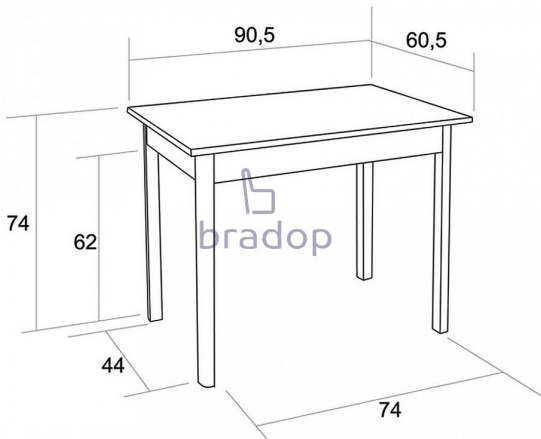

# Jídelní stůl DANIEL 60×90 bílý

» » » S03 - Daniel

## Popis

Jídelní stůl Daniel - bude vaším skvělým společníkem ve Vašem interiéru - zamilujete si ho pro svůj jednoduchý ale krásný vzhled - bude skvělou volbou také do penzionů, restaurací nebo jídelen - stůl je velmi pevný a kvalitní - česká výroba Materiál: - kombinace bukového dřeva a lamina - ABS hrana 2 mm v dřevodezěnu - více barevných provedení Rozměry: - celková výška: 75 cm - šířka: 60 cm - délka: 90 cm - tloušťka horní desky: 1,8 cm - rozteč mezi nohami: 74/44 cm - nohy stolu: 4x4 cm z tvrdého masivního bukového dřeva s povrchovou úpravou Hmotnost: - 25,8 kg Objem: - 0,11 m<sup>3</sup> Balení po: - 1 ks - dodáván v demontu

Kód produktu

S03-B

Jídelní stůl Daniel, oživí krásně každý Váš interiéru

Dostupnost na hlavním skladě:

1,00 ks

## Parametry

Výška	75 cm
Šířka	90 cm
Hloubka	60 cm