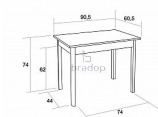

Jídelní stůl DANIEL 60×90 dub přírodní bílá

» » » S03 - Daniel

Kód produktu

S03-DPB

Jídelní stůl Daniel, oživí krásně každý Váš interiér

Dostupnost na hlavním skladě:

2,00 ks