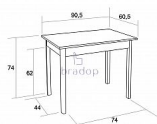

Jídelní stůl DANIEL 60×90 dub přírodní bílá

» » » S03 - Daniel

Popis

Jídelní stůl Daniel - bude vaším skvělým společníkem ve Vašem interiéru - zamilujete si ho pro svůj jednoduchý ale krásný vzhled - bude skvělou volbou také do penzionů, restaurací nebo jídelen - stůl je velmi pevný a kvalitní - česká výroba Materiál: - kombinace bukového dřeva a lamina - ABS hrana 2 mm v dřevodezěnu - více barevných provedení Rozměry: - celková výška: 75 cm - šířka: 60 cm - délka: 90 cm - tloušťka horní desky: 1,8 cm - rozteč mezi nohami: 74/44 cm - nohy stolu: 4x4 cm z tvrdého masivního bukového dřeva s povrchovou úpravou Hmotnost: - 25,8 kg Objem: - 0,11 m³ Balení po: - 1 ks - dodáván v demontu

Kód produktu

S03-DPB

Jídelní stůl Daniel, oživí krásně každý Váš interiéru

Dostupnost na hlavním skladě:

6,00 ks

Parametry

| | |
|---------|-------|
| Výška | 75 cm |
| Šířka | 90 cm |
| Hloubka | 60 cm |

Soubory ke stažení