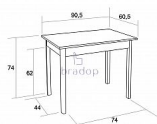

## Popis

Jídelní stůl Daniel - bude vaším skvělým společníkem ve Vašem interiéru - zamilujete si ho pro svůj jednoduchý ale krásný vzhled - bude skvělou volbou také do penzionů, restaurací nebo jídelen - stůl je velmi pevný a kvalitní - česká výroba Materiál: - kombinace bukového dřeva a lamina - ABS hrana 2 mm v dřevodezěnu - více barevných provedení Rozměry: - celková výška: 75 cm - šířka: 60 cm - délka: 90 cm - tloušťka horní desky: 1,8 cm - rozteč mezi nohami: 74/44 cm - nohy stolu: 4x4 cm z tvrdého masivního bukového dřeva s povrchovou úpravou Hmotnost: - 25,8 kg Objem: - 0,11 m<sup>3</sup> Balení po: - 1 ks - dodáván v demontu

## Parametry

Výška	75 cm
Šířka	90 cm
Hloubka	60 cm